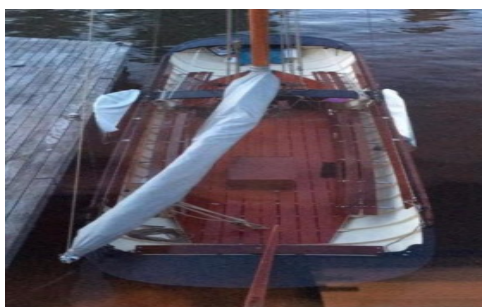

€ 35.000,-

Merk: Nije sylpraam
Prijs: € 35.000,-
Lengte: 12 m
Breedte: 4 m
Romp materiaal: Staal
Bouwjaar: 2006

Naam: Simon Haan
Tel : 0653151384
Email: Zie Botentekoop.nl

Omschrijving

Zeer mooie goed onderhouden platbodem. Bouwjaar 2006.
Erg strak casco. Nieuwe (2014)zeilen van J de Boer.Met ingebouwde DEWO motor 17 PK.
Zeer mooie goed onderhouden platbodem. Bouwjaar 2006.
Erg strak casco. Nieuwe (2014)zeilen van J de Boer.Met ingebouwde DEWO motor 17 PK. Hangt altijd droog in schiphuis, Met nieuwe (2014)mast, zwaarden en roer Minder lezen

Basisinformatie

Merk :	Nije Sylpraam
Type :	Nije Sylpream
Lengte (m) :	12
Breedte (m) :	4
Diepgang :	.40
Conditie :	Gebruikt
Bouwjaar :	2006
Prijs :	35.000,-

Specificaties

Rompmateriaal :	Staal
-----------------	-------

Motor

Merk :	Dewo
Bouwjaar motor :	2006
Vermogen in PK :	17