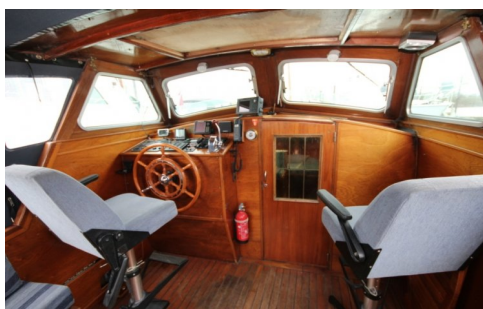

Merk: Ariadne
Prijs: € 22.500,-
Lengte: 10.6 m
Breedte: 3.4 m
Romp materiaal: Staal
Bouwjaar: 1980

Bedrijf: Jachtmakelaardij de Maas
Adres: Jan Klingeweg 3
5335 JK Alem
Tel : 0418663236
Website: www.jachtmakelaardij-demaas.nl

Omschrijving

Leuke kruiser met 4 vaste slaappleatsen
Algemeen Besturing: Aluminium
Mechanisch Ramen: Aluminium
profiel
Accommodatie Verblijfsruimtes: Stuurhut met zithoek, voor
keuken met dinette
Motor, electra, water
Warm water: Geiser
Navigatie en electronica
Roerstandaanwijzer: Vetus