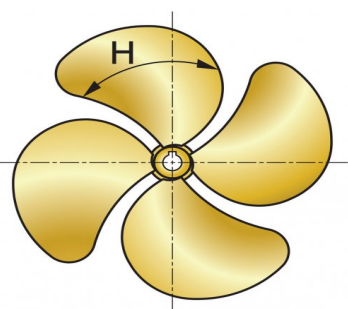

€ 1.379,-

Merk:	Scheepsschroef type p4g 20" x 20" RH, 40mm	Bedrijf:	VETUS B.V.
Prijs:	€ 1.379,-	Adres:	Fokkerstraat 571 3125 BD Schiedam
Lengte:	m	Tel :	
Breedte:	m	Website:	www.vetus.com
Romp materiaal:			
Bouwjaar:			

Omschrijving

4-blads scheepsschroef van mangaanbrons. Schroefdiameter 20", spoed 20". Bladoppervlak $Fa/F = 0.85$. Met 40 mm asgat, conus 1:10.

Basisinformatie

Merk :	Scheepsschroef Type P4g 20" x 20" Rh, 40mm
Conditie :	Nieuw
Modeljaar :	2021
Prijs :	1.379,-

Volledige Omschrijving

4-blads sloopschroef van mangaanbrons. Schroefdiameter 20â€•, spoed 20". Bladoppervlak Fa/F = 0.85. Met 40 mm asgat, conus