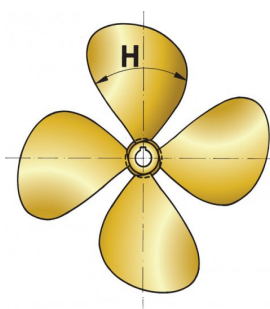

€ 1.119,-

Fa/F=0,69

Merk: Scheepsschroef type p4e 20" x 17" lh

Prijs: € 1.119,-

Lengte: m

Breedte: m

Romp materiaal:

Bouwjaar:

Bedrijf: VETUS B.V.
Adres: Fokkerstraat 571
3125 BD Schiedam

Tel :
Website: www.vetus.com

Omschrijving

4-blads scheepsschroef van mangaanbrons. Schroefdiameter 20", spoed 17". Bladoppervlak $Fa/F = 0,69$. Met 35 mm asgat, conus 1:10.

Basisinformatie

Merk :	Scheepsschroef Type P4e 20" x 17" Lh
Conditie :	Nieuw
Modeljaar :	2020
Prijs :	1.119,-

Volledige Omschrijving

4-blads sloopschroef van mangaanbrons. Schroefdiameter 20â€•, spoed 17". Bladoppervlak Fa/F = 0,69. Met 35 mm asgat, conus