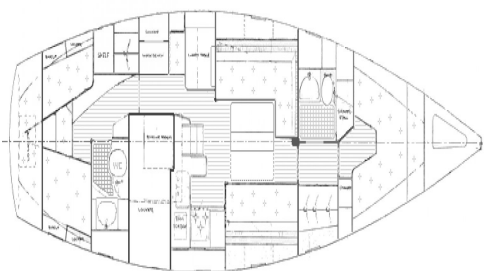

€ 129.500,-

Merk: Hallberg-Rassy
Prijs: € 129.500,-
Lengte: 12.93 m
Breedte: 3.78 m
Romp materiaal: Polyester
Bouwjaar: 1990

Bedrijf: Nova Yachting B.V.
Adres: Jachthavenweg 71A
4311 NC Bruinisse
Tel : +31(0)111-481810
Website: www.nova-yachting.nl

momenteel in Barcelona met bestemming Mallorca. Hiervoor hebben we altijd in Scandinavië gevaren.

Basisinformatie

Merk :	Hallberg-rassy
Type :	42
Prijs :	129.500,-
Valuta :	Eur
Diepgang :	2.05
Lengte (m) :	12.93
Conditie :	Gebruikt
BTW :	✓
Breedte (m) :	3.78
Bouwjaar :	1990

Specificaties

Besturing :	Stuurwiel
Doorvaarthoogte :	18.2
Ligplaats :	In Verkoophaven
Ligplaats Land :	NI
Rompmateriaal :	Polyester
Rompvorm :	S-spant
Werf gebouwd :	✓

Motor

Aantal cylinders :	4
Boegschroef :	Electric
Bouwjaar motor :	1990
Draaiuren :	3500
Brandstof :	Diesel
Merk :	Volvo Penta
Aandrijving :	Shaft
Inhoud brandstoftank (liters) :	395
Type :	Tmd31
Vermogen (in PKs) :	100