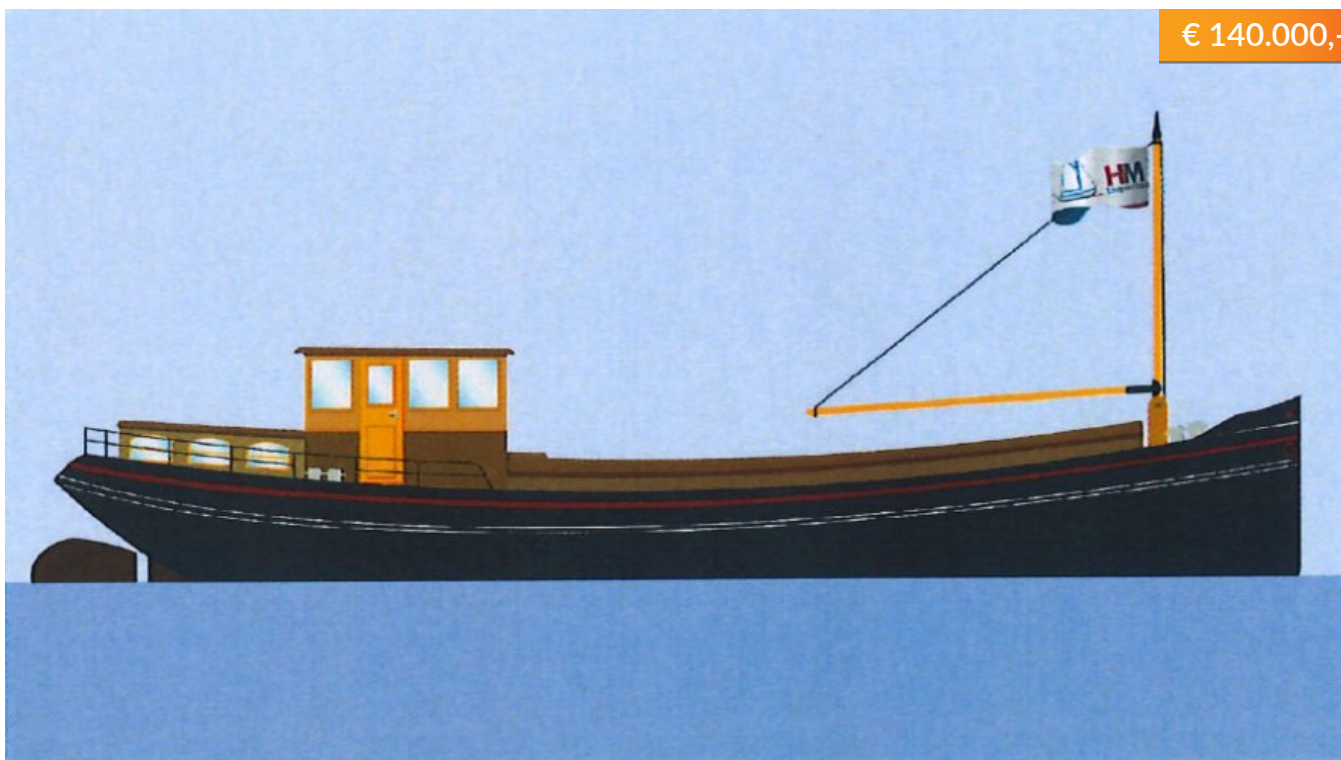

€ 140.000,-

Merk: Luxe Motor
Prijs: € 140.000,-
Lengte: 19.59 m
Breedte: 4.05 m
Romp materiaal: Staal
Bouwjaar:

Bedrijf: Scheepsmakelaardij Goliath
Adres: Hendrik Bulthuisweg 2
8606 KB Sneek
Tel : 0515560410
Website: www.scheepsmakelaardijgoliath.nl

Omschrijving

Dit schip is uitermate geschikt zowel als woonschip als varend schip. De afwerkingsdetails zijn in overleg zodat er een uniek ontwerp ontstaat. De prijs is gebaseerd op een basiscasco. Het casco wordt op een werf in Friesland uit scheepsbouwstaal gebouwd en kan daar ook volledig worden afgebouwd.

AlgemeenOverig: Prijs ?140.000 excl. BTW (Casco)

Basisinformatie

Merk :	Luxe Motor
Type :	19.95
Lengte (m) :	19.59
Breedte (m) :	4.05
Diepgang (m) :	0.60
Conditie :	Nieuw
Modeljaar :	2021
Prijs :	140.000,-
Valuta :	Eur
BTW :	Not Paid

Voertuig Specificaties

Rompmateriaal :	Staal
Ligplaats :	Nieuwbouw
Ligplaats Land :	NL

Interieur

Volledige Omschrijving

Dit schip is uitermate geschikt zowel als woonschip als varend schip. De afwerkingsdetails zijn in overleg zodat er een uniek ontwerp ontstaat. De prijs is gebaseerd op een basiscasco. Het casco wordt op een werf in Friesland uit scheepsbouwstaal gebouwd en kan daar ook volledig worden afgebouwd.