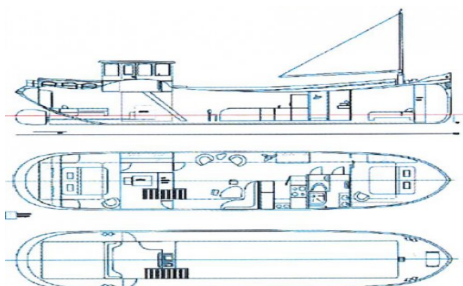

€ 140.000,-

Merk: Luxe Motor
Prijs: € 140.000,-
Lengte: 19.59 m
Breedte: 4.05 m
Romp materiaal: Staal
Bouwjaar:

Bedrijf: Scheepsmakelaardij Goliath
Adres: Hendrik Bulthuisweg 2
8606 KB Sneek
Tel : 0515560410
Website: www.scheepsmakelaardijgoliath.nl

Omschrijving

Dit schip is uitermate geschikt zowel als woonschip als varend schip. De afwerkingsdetails zijn in overleg zodat er een uniek ontwerp ontstaat. De prijs is gebaseerd op een basiscasco. Het casco wordt op een werf in Friesland uit scheepsbouwstaal gebouwd en kan daar ook volledig worden afgebouwd.

AlgemeenOverig: Prijs ?140.000 excl. BTW (Casco)

Basisinformatie

Merk :	Luxe Motor
Type :	19.95
Lengte (m) :	19.59
Breedte (m) :	4.05
Diepgang (m) :	0.60
Conditie :	Nieuw
Modeljaar :	2021
Prijs :	140.000,-
Valuta :	Eur
BTW :	Not Paid

Voertuig Specificaties

Rompmateriaal :	Staal
Ligplaats :	Nieuwbouw
Ligplaats Land :	NL

Interieur

Volledige Omschrijving

Dit schip is uitermate geschikt zowel als woonschip als varend schip. De afwerkingsdetails zijn in overleg zodat er een uniek ontwerp ontstaat. De prijs is gebaseerd op een basiscasco. Het casco wordt op een werf in Friesland uit scheepsbouwstaal gebouwd en kan daar ook volledig worden afgebouwd.