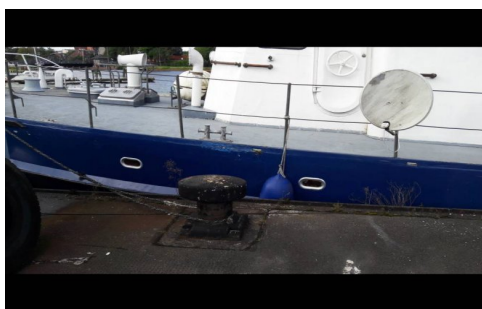

€ 29.500,-

Merk: Patrouille
Prijs: € 29.500,-
Lengte: 25 m
Breedte: 5 m
Romp materiaal: Hout
Bouwjaar: 1946

Bedrijf: Scheepsmakelaardij Goliath
Adres: Hendrik Bulthuisweg 2
8606 KB Sneek
Tel : 0515560410
Website: www.scheepsmakelaardijgoliath.nl

Omschrijving

Mahonie houten schip gebouwd voor Duitse marine voor mijnen vegen.

AlgemeenRompvorm: RondspantBesturing: Stuurwiel: JaMotor, electra, waterVermogen: 800Aantal identieke motoren: 1

Basisinformatie

Merk :	Patrouille
Type :	Ex-patrouille Schip Duitse Marine
Lengte (m) :	25
Breedte (m) :	5
Diepgang :	1.4
Conditie :	Gebruikt
Bouwjaar :	1946
Prijs :	29.500,-
Valuta :	Eur
BTW :	Paid

Specificaties

Romp materiaal :	Hout
Rompvorm :	Rondspant
Ligplaats :	Wilhelmshaven
Ligplaats Land :	DE
Werf gebouwd :	