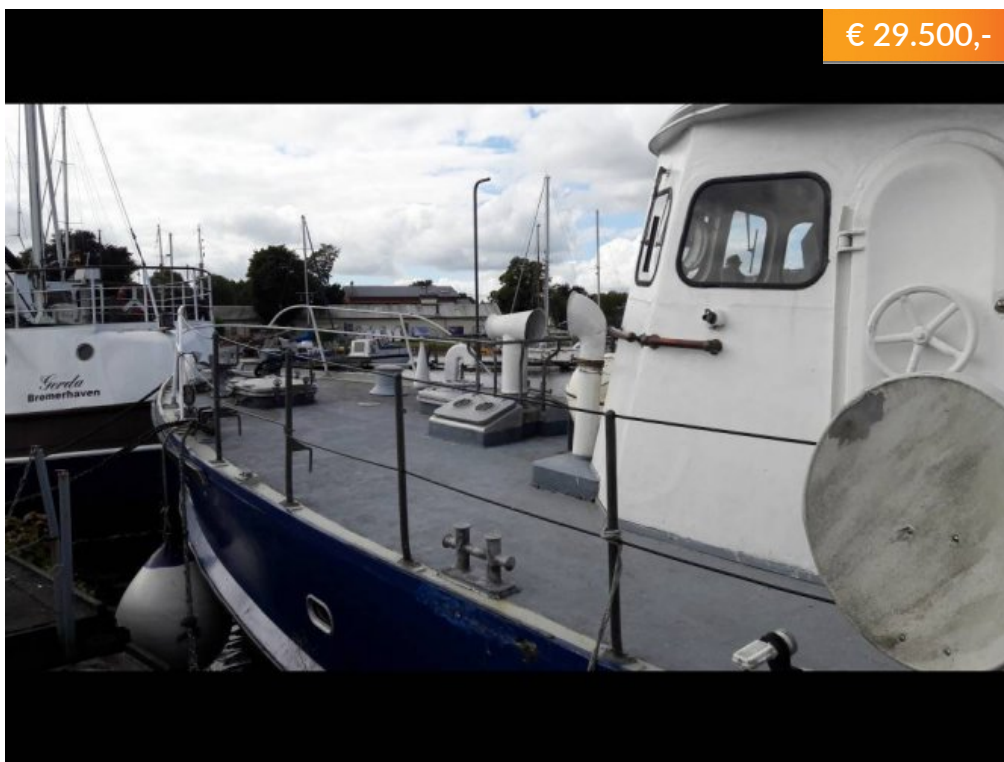

€ 29.500,-

Merk: Patrouille
Prijs: € 29.500,-
Lengte: 25 m
Breedte: 5 m
Romp materiaal: Hout
Bouwjaar: 1946

Bedrijf: Scheepsmakelaardij Goliath
Adres: Hendrik Bulthuisweg 2
8606 KB Sneek
Tel : 0515560410
Website: www.scheepsmakelaardijgoliath.nl

Omschrijving

Mahonie houten schip gebouwd voor Duitse marine voor mijnen vegen.

AlgemeenRompvorm: RondspantBesturing: Stuurwiel: JaMotor, electra, waterVermogen: 800Aantal identieke motoren: 1

Basisinformatie

Merk :	Patrouille
Type :	Ex-patrouille Schip Duitse Marine
Lengte (m) :	25
Breedte (m) :	5
Diepgang :	1.4
Conditie :	Gebruikt
Bouwjaar :	1946
Prijs :	29.500,-
Valuta :	Eur
BTW :	Paid

Specificaties

Romp materiaal :	Hout
Rompvorm :	Rondspant
Ligplaats :	Wilhelmshaven
Ligplaats Land :	DE
Werf gebouwd :	