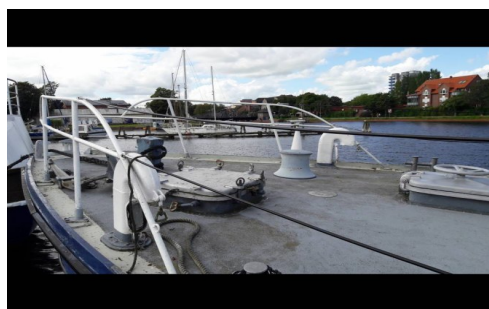

€ 29.500,-

Merk: Patrouille
Prijs: € 29.500,-
Lengte: 25 m
Breedte: 5 m
Romp materiaal: Hout
Bouwjaar: 1946

Bedrijf: Scheepsmakelaardij Goliath
Adres: Hendrik Bulthuisweg 2
8606 KB Sneek
Tel : 0515560410
Website: www.scheepsmakelaardijgoliath.nl

Omschrijving

Mahonie houten schip gebouwd voor Duitse marine voor mijnen vegen.

AlgemeenRompvorm: RondspantBesturing: Stuurwiel: JaMotor, electra, waterVermogen: 800Aantal identieke motoren: 1

Basisinformatie

Merk :	Patrouille
Type :	Ex-patrouille Schip Duitse Marine
Lengte (m) :	25
Breedte (m) :	5
Diepgang :	1.4
Conditie :	Gebruikt
Bouwjaar :	1946
Prijs :	29.500,-
Valuta :	Eur
BTW :	Paid

Specificaties

Romp materiaal :	Hout
Rompvorm :	Rondspant
Ligplaats :	Wilhelmshaven
Ligplaats Land :	DE
Werf gebouwd :	