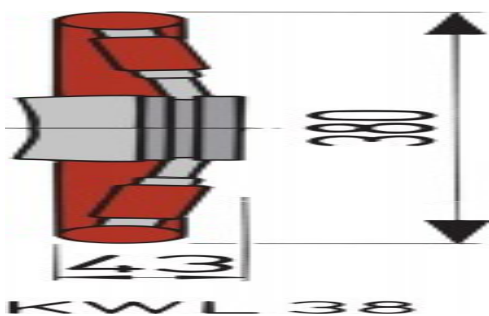

€ 269,-

**Merk:** Stuurwiel 380mm mahonie houten hoepel

**Prijs:** € 269,-

**Lengte:** m

**Breedte:** m

**Romp materiaal:**

**Bouwjaar:**

**Bedrijf:** VETUS B.V.  
**Adres:** Fokkerstraat 571  
3125 BD Schiedam  
**Tel :** +31(0)884884700  
**Website:** www.vetus.com

## Omschrijving

Hoge kwaliteit, RVS spaakwiel met unieke naadloze mahonie rand. De naaf heeft een  $\frac{3}{4}$  asgat met 1:12 conus en past derhalve op meeste stuurinrichtingen.

## Volledige Omschrijving

Hoge kwaliteit, RVS spaakwiel met unieke naadloze mahonie rand. De naaf heeft een  $\bullet$  asgat met 1:12 conus en past derhalve op meeste