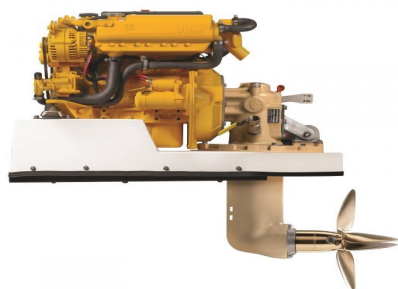

€ 14.351,-

Merk: Engine M4.35 suitable for saildrive

Prijs: € 14.351,-

Lengte: m

Breedte: m

Romp materiaal:

Bouwjaar:

Bedrijf: VETUS B.V.