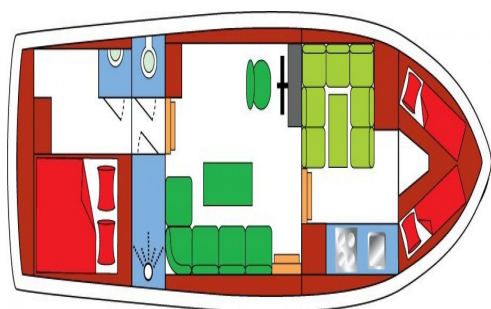

€ 955,-

Te huur / for rent

Merk: Blauwe Hand
Prijs: € 955,-
Lengte: 13 m
Breedte: 3.6 m
Romp materiaal: Staal
Bouwjaar: 1990

Bedrijf: PA vd Laan Jacht- en Scheepswerf
Adres: Vrouwgeestweg 71
2481 KM Woubrugge
Tel : 0172518113
Website: <http://www.laanyacht.nl/>

Omschrijving

Basisinformatie

Merk :	Blauwe Hand
Lengte (m) :	13
Breedte (m) :	3.6
Diepgang :	1.25
Conditie :	Gebruikt
Bouwjaar :	1990
Prijs :	955,-
Valuta :	Eur
BTW :	Inclusief

Specificaties

Rompmateriaal :	Staal
Besturing :	Stuurwiel
Doorvaarthoogte :	2.6
Postcode ligplaats :	2481KM

Motor

Vermogen (in PK) :	100 Tot 250pk
Inhoud brandstoftank (liters) :	250

Navigatie & Elektronica

Navigatieverlichting :	

Interieur

Aantal slaappleatsen :	8
Aantal hutten :	2
Watertank (liters) :	500

Uitrusting

Anker :