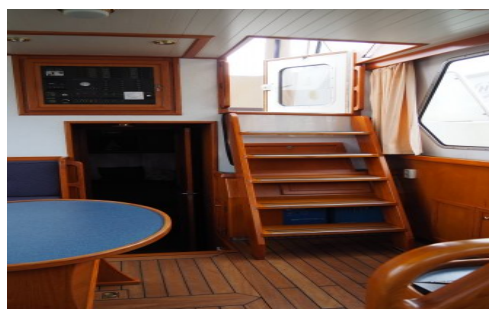

Merk: Klompmaker
Prijs: € 120.000,-
Lengte: 13 m
Breedte: 4 m
Romp materiaal: Staal
Bouwjaar: 1999

Bedrijf: Schepenkring Krekelberg Nautic
Adres: Hertenerweg 2
6049 AA HERTEN
Tel : 0475315661
Website: www.schepenkring.nl

Omschrijving

Klompmaker kotterjacht 1220 met voor en achterkajuit, 1 natte cel, separate toilet en separate douche, boeg en hekschroef
Algemeen Besturing: Hydraulisch
Ramen: Ramen in aluminium
AccommodatieMateriaal, kleuren: Teak
Verblijfsruimtes: Voorkajuit / Natte cel / Pantry / Dinette / Salon / Achterkajuit / Toilet / Douche
TV: Met schotel
Overig: Afmetingen bedden: Achterkajuit: 140 x 195cm
Voorkajuit: 80 x 210cm en 80 x 200cm

Motor, electra, waterKoeling: Kielkoeling
Voortstuwing: Vetgesmeerd
Bedieningspaneel: Ja
Watersysteem: elektrische

pomp met hydrofoor
Warm water: 80 ltr. Boiler via motor en 220V
Watertank & materiaal: (2x500 ltr.)
Uitrusting
Dekzeil(en): Wintertent over stuurstand, zeilen voor ramen en vluchtluik
Zeerailing: RVSD
Davits: RVS
Veiligheid
Overig: Gas detector
Automatisch brandblussysteem machine kamer