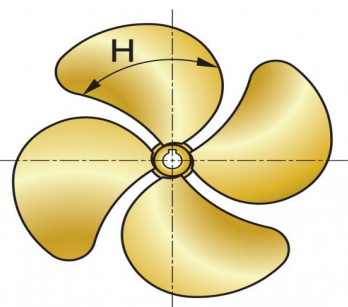

€ 959,-

Fa/F = 0,85  
H = 0,5 D

<b>Merk:</b>	Scheepsschroef type P4G 17" X 22" LH, 35mm	<b>Bedrijf:</b>	VETUS B.V.
<b>Prijs:</b>	€ 959,-	<b>Adres:</b>	Fokkerstraat 571 3125 BD Schiedam
<b>Lengte:</b>	m	<b>Tel :</b>	
<b>Breedte:</b>	m	<b>Website:</b>	www.vetus.com
<b>Romp materiaal:</b>			
<b>Bouwjaar:</b>	2020		

## Omschrijving

4-blads scheepsschroef van mangaanbrons. Schroefdiameter 17?, spoed 22". Bladoppervlak  $Fa/F = 0.85$ . Met 35 mm asgat, conus 1:10.

## Basisinformatie

Merk :	Scheepsschroef Type P4g 17" x 22" Lh, 35mm
Conditie :	Nieuw
Bouwjaar :	2020
Prijs :	959,-

## Volledige Omschrijving

4-blads sloopschroef van mangaanbrons. Schroefdiameter 17,5", spoed 22". Bladoppervlak  $F_a/F = 0.85$ . Met 35 mm asgat, conus