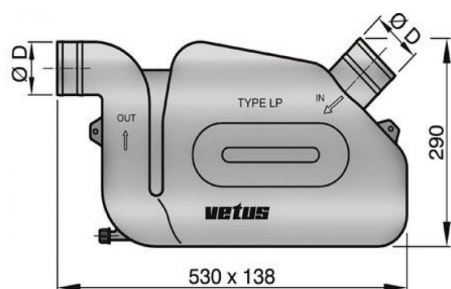

€ 259,-

**Merk:** Waterlock kunststof LP90

**Prijs:** € 259,-

**Lengte:** m

**Breedte:** m

**Romp materiaal:**

**Bouwjaar:**

**Bedrijf:** VETUS B.V.

## Omschrijving

Waterlock voor gebruik bij lange uitlaatleidingen (vanaf 4 meter uitlaatslang). Voorzien van een aftapplug voor de winter. Inhoud 10,5 liter.

## Volledige Omschrijving

Waterlock voor gebruik bij lange uitlaatleidingen (vanaf 4 meter uitlaatslang). Voorzien van een aftapplug voor de winter.  
Inhoud 10,5