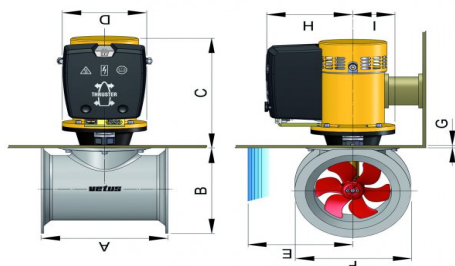

€ 279,-

Merk: Polyester hekschroeftunnel D125mm 45kgf

Prijs: € 279,-

Lengte: m

Breedte: m

Romp materiaal:

Bouwjaar:

Bedrijf: VETUS B.V.
Adres: Fokkerstraat 571
3125 BD Schiedam

Tel :
Website: www.vetus.com

Omschrijving

In combinatie met een VETUS boegschroef geeft een VETUS hekschroef het schip een nog grotere wendbaarheid bij het manoeuvreren..Aan- en afmeren was nog nooit zo eenvoudigDe combinatie van een VETUS hekschroef met een VETUS boegschroef zorgt voor een uitstekende wendbaarheid van uwboot in sluzen of havens. Met één boegschroef in de boeg en één aan de spiegel wordt het aanleggen, wegvaren en hetaanmeren op de juiste plek kinderspel. Zelfs wind en stroming hebben geen vat meer op uw boot. De installatie van eenVETUS hekschroef is eenvoudig, de elektrische motor en andere elektrische componenten worden aan de binnenkant van despiegel

gemonteerd en de tunnel met schroef wordt aan de buitenzijde van de spiegel bevestigd.OpmerkingEr zijn 14 hekschroefkits beschikbaarDeze sets kunnen ook gebruikt worden voor ?ignition protected? en ?extended runtime? boegschroeven