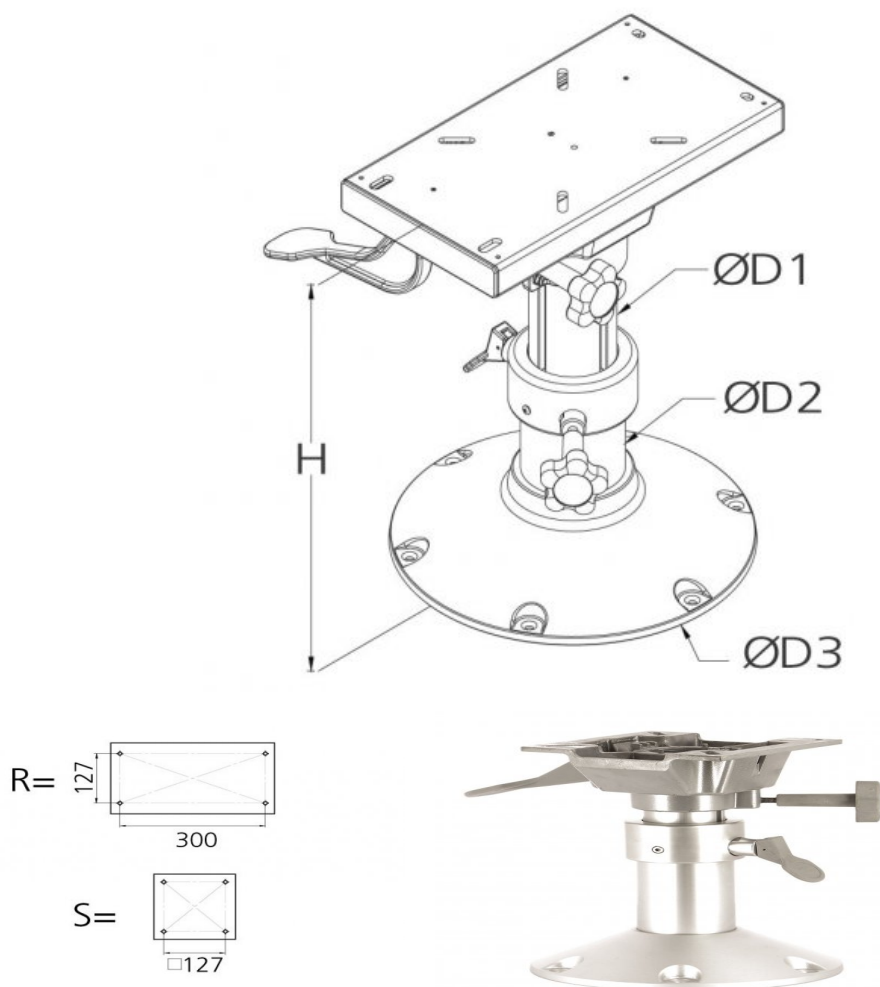

€ 136,-

Merk:	Stoelpoot swivel 300-400, voet $\tilde{\text{A}}\sim 228$, poot $\tilde{\text{A}}\sim 73$
Prijs:	€ 136,-
Lengte:	m
Breedte:	m
Romp materiaal:	
Bouwjaar:	2020

Bedrijf:	VETUS B.V.
Adres:	Fokkerstraat 571 3125 BD Schiedam
Tel :	+31(0)884884700
Website:	www.vetus.com

Omschrijving

Handmatig verstelbare stoelpoot met swivel (360°) Handmatig verstelbare aluminium stoelpoot, alleen met swivel (360°) Geanodiseerde (matte) voet.

Basisinformatie

Merk :	Stoelpoot Swivel 300-400, Voet Å~228, Poot Å~73
Conditie :	Nieuw
Bouwjaar :	2020
Prijs :	136,-

Volledige Omschrijving

Handmatig verstelbare stoelpoot met swivel (360°)

Handmatig verstelbare aluminium stoelpoot, alleen met swivel (360°)

Geanodiseerde (matte)