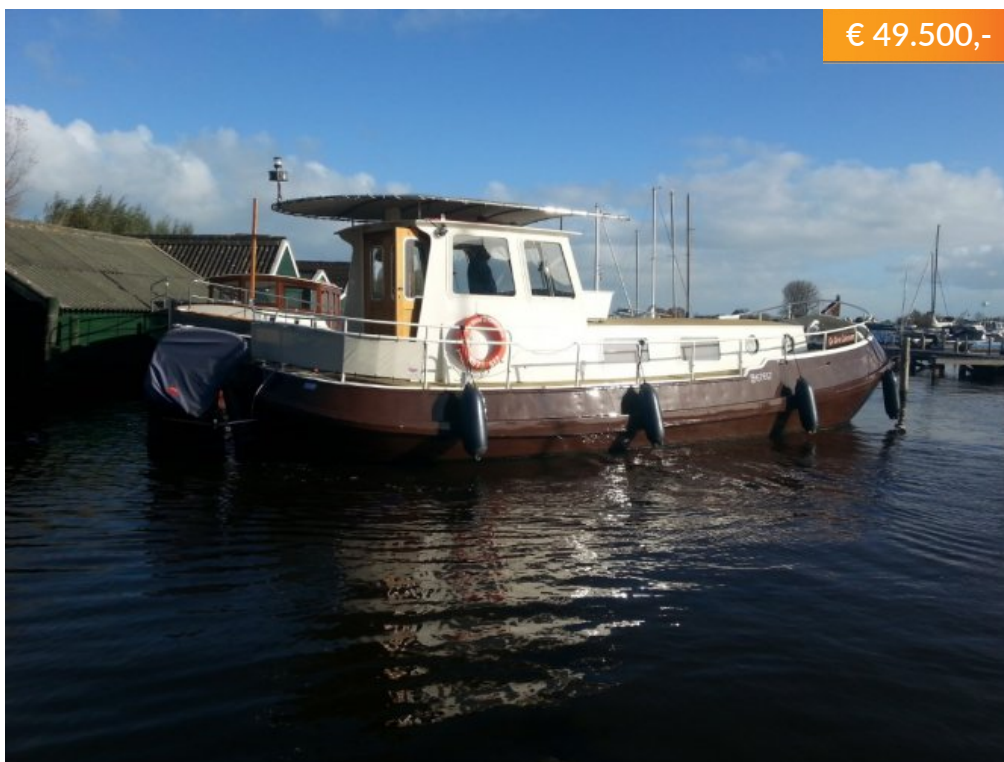

€ 49.500,-

**Merk:** Lemsteraak  
**Prijs:** € 49.500,-  
**Lengte:** 11 m  
**Breedte:** 4 m  
**Romp materiaal:** Staal  
**Bouwjaar:** 1968

**Bedrijf:** Aqua Marina Jachtbemiddeling  
**Adres:** Meersweg 26  
9001 BH Grou  
**Tel :** 0566623180  
**Website:** [www.aquamarina.nl](http://www.aquamarina.nl)

### Basisinformatie

Merk :	Lemsteraak
Type :	11
Lengte (m) :	11
Breedte (m) :	4
Diepgang :	0.8
Conditie :	Gebruikt
Bouwjaar :	1968
Inruil mogelijk tegen :	Inruil Mogelijk
Prijs :	49.500,-
Valuta :	Eur
BTW :	Inclusief

### Specificaties

Romp materiaal :	Staal
Besturing :	Stuurwiel
Doorvaarthoogte :	5
Ligplaats :	Grou
Werf gebouwd :	

### Motor

Merk :	Mitsubishi
Vermogen (in PK) :	95 Pk
Bouwjaar motor :	2014
Brandstof :	Diesel
Aantal cilinders :	6
Draaiuren :	300
Inhoud brandstoftank (liters) :	450
Boegschroef :	Sidepower