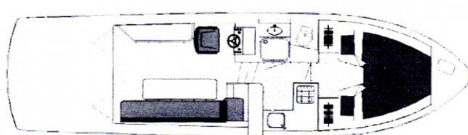

€ 132.500,-

Merk: Excellent
Prijs: € 132.500,-
Lengte: 10.6 m
Breedte: 3.2 m
Romp materiaal: Polyester
Bouwjaar: 2010

Bedrijf: Jachtmakelaardij 4Beaufort
Adres: Bezoekadres: Selfhelpweg 9
8607 AB Sneek
Tel : 0653725200
Website: www.jachtmakelaardij4beaufort.nl

Omschrijving

Basisinformatie

| | |
|----------------|----------------------|
| Merk : | Excellent |
| Type : | 1000 Classic Hybride |
| Lengte (m) : | 10.6 |
| Breedte (m) : | 3.2 |
| Diepgang (m) : | 0.9 |
| Conditie : | Gebruikt |
| Bouwjaar : | 2010 |
| Prijs : | 132.500,- |
| Valuta : | Eur |
| BTW : | Inclusief |

Specificaties

| | |
|-----------------------|--------------------------|
| Rompmateriaal : | Polyester |
| Rompvorm : | Knikspant |
| Besturing : | Stuurwiel |
| Gewicht (kg) : | 5500 |
| Doorvaarthoogte (m) : | 2.50 |
| Ligplaats : | Bezichtiging Op Afspraak |
| Ligplaats Land : | NL |
| Werf gebouwd : | Ocean Jachten Waspik |