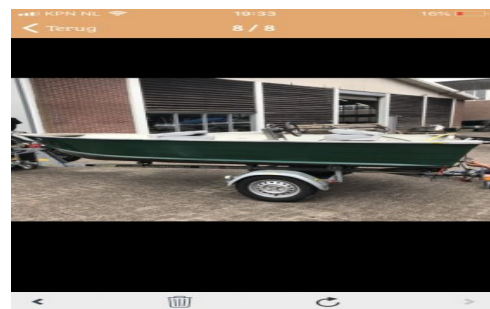

€ 5.250,-

Merk: Quicksilver
Prijs: € 5.250,-
Lengte: 4.50 m
Breedte: 1.75 m
Romp materiaal: Aluminium
Bouwjaar: 2006

Naam: Kevin Snabilie
Tel : 0
Email: Zie botentekoop.nl

Omschrijving

Mooie QuickSilver 450 dlx te koop.

Yamaha 15pk vier takt (bouwjaar)

Optie?s:

- 2x aluminium bakken met deksel
- 2x bootstoel
- anker rol
- radio + 2x speakers marine

Basisinformatie

Merk :	Quicksilver
Type :	450 Dlx
Lengte (m) :	4.50
Breedte (m) :	1.75
Diepgang :	0.5
Conditie :	Gebruikt
Bouwjaar :	2006
Prijs :	5.250,-
Beste prijs :	5100

Specificaties

Rompmateriaal :	Aluminium
Rompvorm :	V-bodem

Motor

Merk :	Yamaha
Vermogen in PK :	15
Bouwjaar motor :	2016
Aantal motoren :	1
Inhoud brandstoftank (liters) :	25

Interieur

Geluidsinstallatie :	✓
----------------------	---