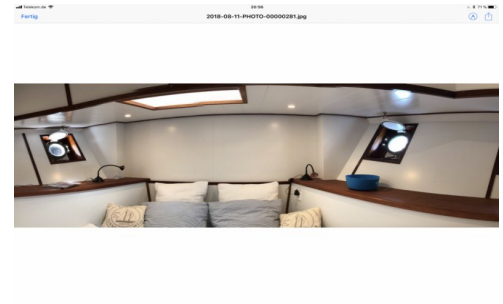

Telekom.de 21:09 € 265.000,-
Fertig IMG_7900.PNG

Merk: Koopman
Prijs: € 265.000,-
Lengte: 22.3 m
Breedte: 5.6 m
Romp materiaal: Staal
Bouwjaar: 1972

Naam: Markus Berke
Tel : 00491717268403
Email: Zie Botentekoop.nl

Omschrijving

Ex, Dutch Government Surveyship „Helcherzee ?
Seit 2004 heißt sie ?Elisabeth? sie wurde außen im Originalzustand belassen, 2016 wurde sie innen komplett refitted !
Sie kann als Wohnschiff, oder Exploreryacht genutzt werden.
1 x Eignerkabine, 1 x Kapitänskajütte, 1 x Kabine mit Stockbetten,
1 x Bad mit Dusche, 1 x Salon mit Ofen, 1 x Begehrer Stauraum,
1 x Maschinenraum , 1 Ankerraum, 2 x DAF 168PS

Basisinformatie

Merk :	Koopman
Type :	72
Lengte (m) :	22.3
Breedte (m) :	5.6
Diepgang :	1.6
Conditie :	Gebruikt
Bouwjaar :	1972
Prijs :	265.000,-

Specificaties

Romp materiaal :	Staal
Rompvorm :	S-spant
Besturing :	Stuurwiel
Stahoogte (m) :	2300
Gewicht (kg) :	65000
Doorvaarthoogte :	4.6
Ligplaats :	Kiel
Postcode ligplaats :	24145
Ligplaats Land :	Germany
Werf gebouwd :	✓