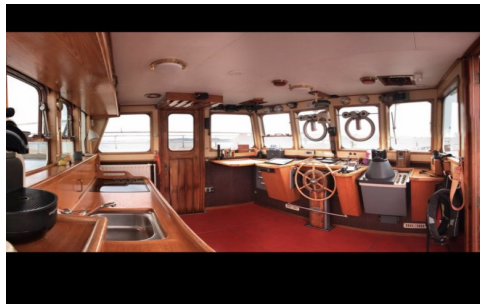

Telekom.de 21:09 € 265.000,-
Fertig IMG_7900.PNG

Merk: Koopman
Prijs: € 265.000,-
Lengte: 22.3 m
Breedte: 5.6 m
Romp materiaal: Staal
Bouwjaar: 1972

Naam: Markus Berke
Tel : 00491717268403
Email: Zie Botentekoop.nl

Omschrijving

Ex, Dutch Government Surveyship „Helcherzee ?
Seit 2004 heißt sie ?Elisabeth? sie wurde außen im Originalzustand belassen, 2016 wurde sie innen komplett refitted !
Sie kann als Wohnschiff, oder Exploreryacht genutzt werden.
1 x Eignerkabine, 1 x Kapitänskajütte, 1 x Kabine mit Stockbetten,
1 x Bad mit Dusche, 1 x Salon mit Ofen, 1 x Begehrer Stauraum,
1 x Maschinenraum , 1 Ankerraum, 2 x DAF 168PS