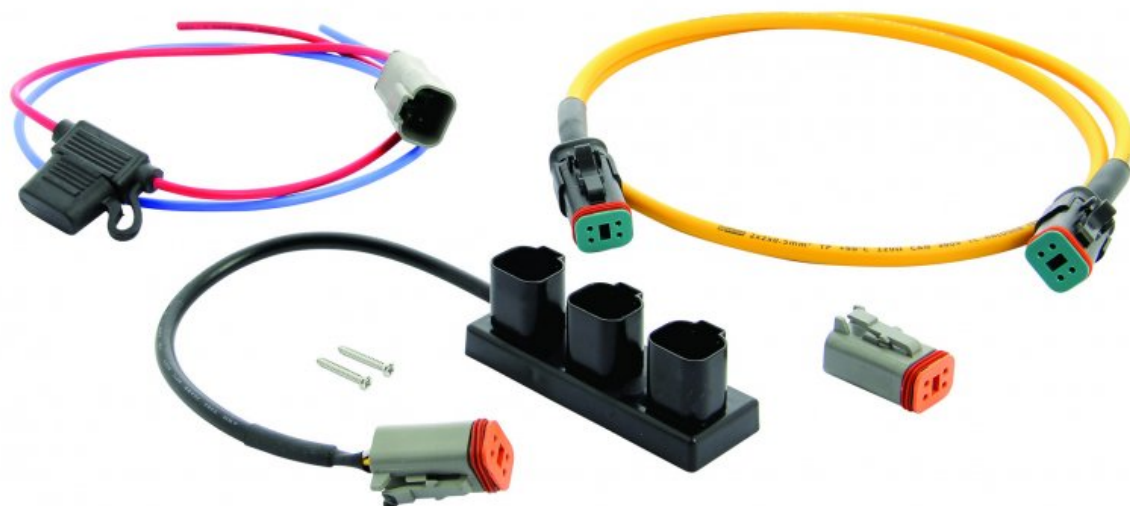

€ 186,-

**Merk:** Installation set Bowpro  
**Prijs:** € 186,-  
**Lengte:** m  
**Breedte:** m  
**Romp materiaal:**  
**Bouwjaar:**

**Bedrijf:** VETUS B.V.  
**Adres:** Fokkerstraat 571  
3125 BD Schiedam  
**Tel :**  
**Website:** [www.vetus.com](http://www.vetus.com)

## Omschrijving

Installatie set

## Basisinformatie

Merk :	Installation Set Bowpro
Conditie :	Nieuw
Modeljaar :	2020
Prijs :	186,-

**Volledige Omschrijving**

Installatie