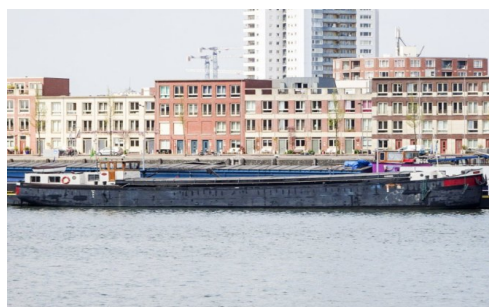

 € 79.500,-
jachten & schepen

Merk: Spits 38.75, CvO Rijn
Prijs: € 79.500,-
Lengte: 38.75 m
Breedte: 5.06 m
Romp materiaal: Staal
Bouwjaar: 1956

Bedrijf: Doeve Makelaars & Taxateurs
Adres: Westhavenkade 87c C
3133 AV Vlaardingen
Tel : 0102489830
Website: <http://www.doevemakelaar.nl>

Omschrijving

Basisinformatie

Merk :	Spits 38.75, Cvo Rijn
Lengte (m) :	38.75
Breedte (m) :	5.06
Diepgang :	1.1
Conditie :	Gebruikt
Bouwjaar :	1956
Prijs :	79.500,-
Valuta :	Eur
BTW :	Exclusief

Specificaties