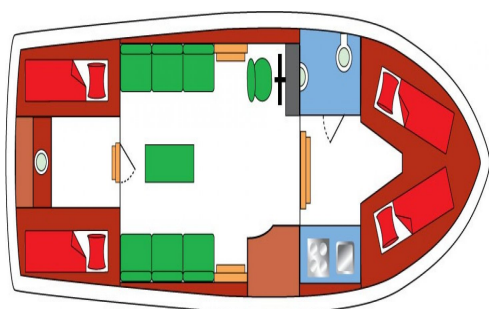

€ 705,-

Te huur / for rent

Merk: Palan
Prijs: € 705,-
Lengte: 9.5 m
Breedte: 3.25 m
Romp materiaal: Staal
Bouwjaar: 1990

Bedrijf: PA vd Laan Jacht- en Scheepswerf
Adres: Vrouwgeestweg 71
2481 KM Woubrugge
Tel : 0172518113
Website: <http://www.laanyacht.nl/>

Omschrijving

Basisinformatie

Merk :	Palan
Type :	C 950 (koddok)
Lengte (m) :	9.5
Breedte (m) :	3.25
Diepgang :	0.8
Conditie :	Gebruikt
Bouwjaar :	1990
Prijs :	705,-
Valuta :	Eur
BTW :	Inclusief

Specificaties

Rompmateriaal :	Staal
Besturing :	Stuurwiel
Doorvaarthoogte :	2.45
Postcode ligplaats :	2481KM

Motor

Vermogen (in PK) :	30 Tot 100pk
Inhoud brandstoftank (liters) :	250

Navigatie & Elektronica

Navigatieverlichting :	

Interieur

Aantal slaappleatsen :	6
Aantal hutten :	2
Watertank (liters) :	400