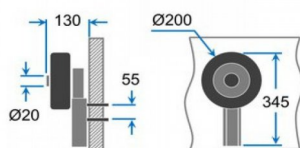

MADE IN GERMANY

€ 149,-

Merk: Suprod
Prijs: € 149,-
Lengte: 0.2 m
Breedte: m
Romp materiaal:
Bouwjaar:

Bedrijf: De Ribboot Winkel
Adres: Landbouwweg 24E
3899BE Zeewolde
Tel :
Website: www.ribbootwinkel.nl

Omschrijving

Transportwielen opklapbaar Transport wielen die je gemakkelijk kan op klappen. Vallen weg achter de spiegel. Alleen de kleur blauw is beschikbaar. Producteigenschappen Unieke vouwfunctie Eenvoudige installatie en bediening Ergonomisch en extra sterk ontwerp Geschikt voor boten met buitenboordmotor Geen obstructie tijdens reis op het water Compatibel met spiegels met spatbescherming Lekvrije PU-wielen met kunststof rand Voorzien van rubberen afdichtingen voor spiegelbescherming Alle metalen delen zijn van roestvrij staal Onderhoudsvrij en corrosiebestendig Materiaal: Roestvrij staal A4 (zoet- / zeewater) Wielgrootte: Ø 200 mm Wiel

breedte: 65 mm Band: polyurethaan Breedte van de spiegel: min. 450 mm Spiegel hoogte: min. 370 mm Spiegel dikte: max. 50 mm Laad capaciteit: ~ 200 kg / paar Eigen gewicht: ~ 4 kg