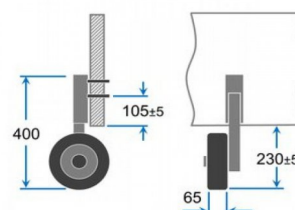

MADE IN GERMANY

€ 149,-

Merk: Suprod
Prijs: € 149,-
Lengte: 0.2 m
Breedte: m
Romp materiaal:
Bouwjaar:

Bedrijf: De Ribboot Winkel
Adres: Landbouwweg 24E
3899BE Zeewolde
Tel :
Website: www.ribbootwinkel.nl

Omschrijving

Transportwielen opklapbaar Transport wielen die je gemakkelijk kan op klappen. Vallen weg achter de spiegel. Alleen de kleur blauw is beschikbaar. Producteigenschappen Unieke vouwfunctie Eenvoudige installatie en bediening Ergonomisch en extra sterk ontwerp Geschikt voor boten met buitenboordmotor Geen obstructie tijdens reis op het water Compatibel met spiegels met spatbescherming Lekvrije PU-wielen met kunststof rand Voorzien van rubberen afdichtingen voor spiegelbescherming Alle metalen delen zijn van roestvrij staal Onderhoudsvrij en corrosiebestendig Materiaal: Roestvrij staal A4 (zoet- / zeewater) Wielgrootte: Ø 200 mm Wiel

breedte: 65 mm Band: polyurethaan Breedte van de spiegel: min. 450 mm Spiegel hoogte: min. 370 mm Spiegel dikte: max. 50 mm Laad capaciteit: ~ 200 kg / paar Eigen gewicht: ~ 4 kg