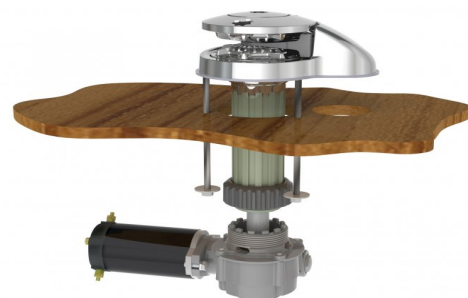

€ 1.259,-

Merk: RC8-6 65TDC 24v
Prijs: € 1.259,-
Lengte: m
Breedte: m
Romp materiaal:
Bouwjaar: 2019

Bedrijf: VETUS B.V.
Adres: FOKKERSTRAAT 571
 3125 BD SCHIEDAM
Tel : 0104377700
Website: www.vetus.com

Omschrijving

Basisinformatie

Merk :	Rc8-6 65tdc 24v
Conditie :	Nieuw
Bouwjaar :	2019
Prijs :	1.259,-