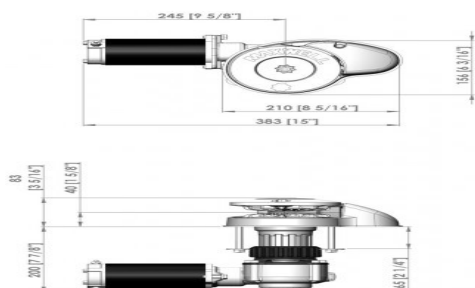

€ 1.259,-

Merk: RC8-6 65TDC 24v
Prijs: € 1.259,-
Lengte: m
Breedte: m
Romp materiaal:
Bouwjaar: 2019

Bedrijf: VETUS B.V.
Adres: FOKKERSTRAAT 571
 3125 BD SCHIEDAM
Tel : 0104377700
Website: www.vetus.com

Omschrijving

Basisinformatie

Merk :	Rc8-6 65tdc 24v
Conditie :	Nieuw
Bouwjaar :	2019
Prijs :	1.259,-