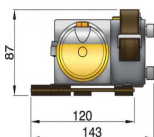

€ 751,-

Merk:	Elektro-Hydr Pomp,24V type 950R (B)	Bedrijf:	VETUS B.V.
Prijs:	€ 751,-	Adres:	FOKKERSTRAAT 571
Lengte:	m	Tel :	3125 BD SCHIEDAM
Breedte:	m	Website:	0104377700
Romp materiaal:			www.vetus.com
Bouwjaar:	2019		

Omschrijving

De EHPC24R2 is alleen geschikt voor de "kleine" pleziervaart. Voorzien van een pomp met ingebouwde terugslagkleppen, drukveiligheid en een kortsluitkraan.

Basisinformatie

Merk :	Elektro-hydr Pomp,24v Type 950r (c)
Conditie :	Nieuw
Bouwjaar :	2019
Prijs :	751,-