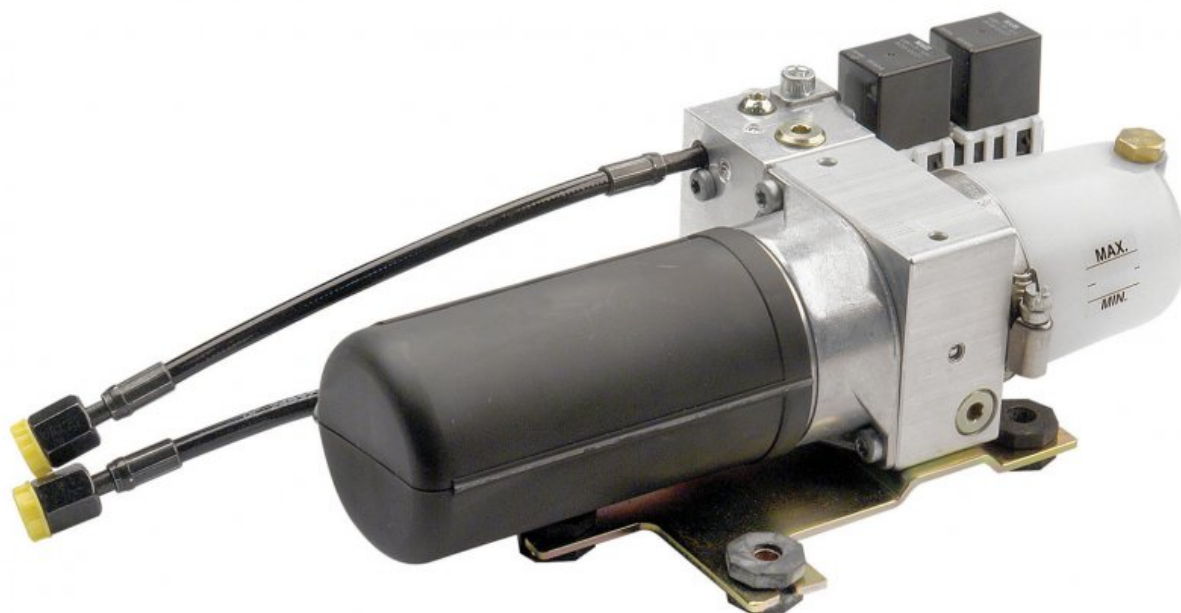

€ 751,-

Merk:	Elektro-Hydr Pomp,24V type 950R (B)	Bedrijf:	VETUS B.V.
Prijs:	€ 751,-	Adres:	FOKKERSTRAAT 571
Lengte:	m	Tel :	3125 BD SCHIEDAM
Breedte:	m	Website:	0104377700
Romp materiaal:			www.vetus.com
Bouwjaar:	2019		

Omschrijving

De EHPC24R2 is alleen geschikt voor de "kleine" pleziervaart. Voorzien van een pomp met ingebouwde terugslagkleppen, drukveiligheid en een kortsluitkraan.

Basisinformatie

Merk :	Elektro-hydr Pomp,24v Type 950r (c)
Conditie :	Nieuw
Bouwjaar :	2019
Prijs :	751,-