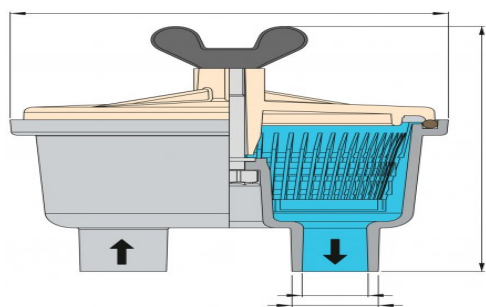

€ 43,-

**Merk:** Filter koelwater slangaansluiting 28,5mm

**Prijs:** € 43,-

**Lengte:** m

**Breedte:** m

**Romp materiaal:**

**Bouwjaar:**

**Bedrijf:** VETUS B.V.  
**Adres:** Fokkerstraat 571  
3125 BD Schiedam  
**Tel :** +31(0)884884700  
**Website:** [www.vetus.com](http://www.vetus.com)

## Omschrijving

Koelwaterfilter voor een gebruikscapaciteit van 114 l/min. Met doorzichtig deksel waardoor de inhoud geïnspecteerd kan worden zonder het filter te openen. Alle VETUS koelwaterfilters hebben een doorzichtig deksel, waardoor het filter geïnspecteerd kan worden zonder het te openen. Het schoonmaken van het filter vergt slechts 30 seconden. Dankzij het grote actieve oppervlak behoeft het filterelement echter zelden schoongemaakt te worden.

## Basisinformatie

Merk :	Filter Koelwater Slangaansluiting 28,5mm
Conditie :	Nieuw
Modeljaar :	2020
Prijs :	43,-

## Volledige Omschrijving

Koelwaterfilter voor een gebruikscapaciteit van 114 l/min. Met doorzichtig deksel waardoor de inhoud geïnspecteerd kan worden zonder het filter te openen.

Alle VETUS koelwaterfilters hebben een doorzichtig deksel, waardoor het filter geïnspecteerd kan worden zonder het te openen. Het schoonmaken van het filter vergt slechts 30 seconden. Dankzij het grote actieve oppervlak behoeft het filterelementechter zelden schoongemaakt te