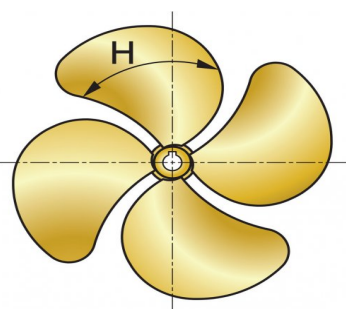

€ 1.379,-

Merk:	Scheepsschroef type p4g 20" x 20" RH, 40mm	Bedrijf:	VETUS B.V.
Prijs:	€ 1.379,-	Adres:	Fokkerstraat 571 3125 BD Schiedam
Lengte:	m	Tel :	
Breedte:	m	Website:	www.vetus.com
Romp materiaal:			
Bouwjaar:			

Omschrijving

4-blads scheepsschroef van mangaanbrons. Schroefdiameter 20", spoed 20". Bladoppervlak $Fa/F = 0.85$. Met 40 mm asgat, conus 1:10.

Basisinformatie

Merk :	Scheepsschroef Type P4g 20" x 20" Rh, 40mm
Conditie :	Nieuw
Modeljaar :	2021
Prijs :	1.379,-

Volledige Omschrijving

4-blads sloopschroef van mangaanbrons. Schroefdiameter 20â€•, spoed 20". Bladoppervlak Fa/F = 0.85. Met 40 mm asgat, conus