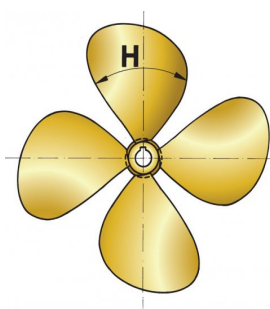

€ 1.119,-

Fa/F=0,69

Merk: Scheepsschroef type p4e 20" x 17" lh

Prijs: € 1.119,-

Lengte: m

Breedte: m

Romp materiaal:

Bouwjaar:

Bedrijf: VETUS B.V.
Adres: Fokkerstraat 571
3125 BD Schiedam

Tel :
Website: www.vetus.com

Omschrijving

4-blads scheepsschroef van mangaanbrons. Schroefdiameter 20", spoed 17". Bladoppervlak $Fa/F = 0,69$. Met 35 mm asgat, conus 1:10.

Basisinformatie

Merk :	Scheepsschroef Type P4e 20" x 17" Lh
Conditie :	Nieuw
Modeljaar :	2020
Prijs :	1.119,-

Volledige Omschrijving

4-blads sloopschroef van mangaanbrons. Schroefdiameter 20â€•, spoed 17". Bladoppervlak $F_a/F = 0,69$. Met 35 mm asgat, conus