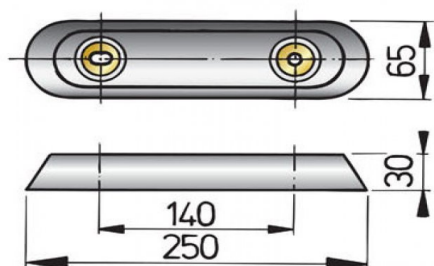

€ 67,-

Merk: Huid anode type 25 Zink
Prijs: € 67,-
Lengte: m
Breedte: m
Romp materiaal:
Bouwjaar:

Bedrijf: VETUS B.V.
Adres: Fokkerstraat 571
3125 BD Schiedam
Tel : +31(0)884884700
Website: www.vetus.com

Omschrijving