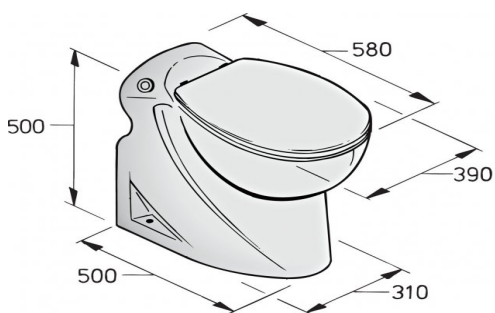

€ 419,-

Merk: Toilet type WCL 12V
Prijs: € 419,-
Lengte: m
Breedte: m
Romp materiaal:
Bouwjaar: 2019

Bedrijf: VETUS B.V.
Adres: FOKKERSTRAAT 571
3125 BD SCHIEDAM
Tel : 0104377700
Website: www.vetus.com

Omschrijving