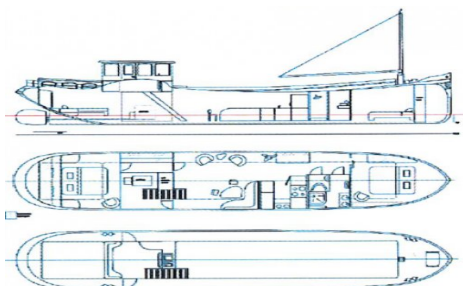

€ 140.000,-

Merk: Luxe Motor
Prijs: € 140.000,-
Lengte: 19.59 m
Breedte: 4.05 m
Romp materiaal: Staal
Bouwjaar:

Bedrijf: Scheepsmakelaardij Goliath
Adres: Hendrik Bulthuisweg 2
8606 KB Sneek
Tel : 0515560410
Website: www.scheepsmakelaardijgoliath.nl

Omschrijving

Dit schip is uitermate geschikt zowel als woonschip als varend schip. De afwerkingsdetails zijn in overleg zodat er een uniek ontwerp ontstaat. De prijs is gebaseerd op een basiscasco. Het casco wordt op een werf in Friesland uit scheepsbouwstaal gebouwd en kan daar ook volledig worden afgebouwd.

AlgemeenOverig: Prijs ?140.000 excl. BTW (Casco)

Basisinformatie

Merk :	Luxe Motor
Type :	19.95
Lengte (m) :	19.59
Breedte (m) :	4.05
Diepgang (m) :	0.60
Conditie :	Nieuw
Modeljaar :	2021
Prijs :	140.000,-
Valuta :	Eur
BTW :	Not Paid

Specificaties

Rompmateriaal :	Staal
Ligplaats :	Nieuwbouw
Ligplaats Land :	NL

Interieur

Volledige Omschrijving

Dit schip is uitermate geschikt zowel als woonschip als varend schip. De afwerkingsdetails zijn in overleg zodat er een uniek ontwerp ontstaat. De prijs is gebaseerd op een basiscasco. Het casco wordt op een werf in Friesland uit scheepsbouwstaal gebouwd en kan daar ook volledig worden afgebouwd.