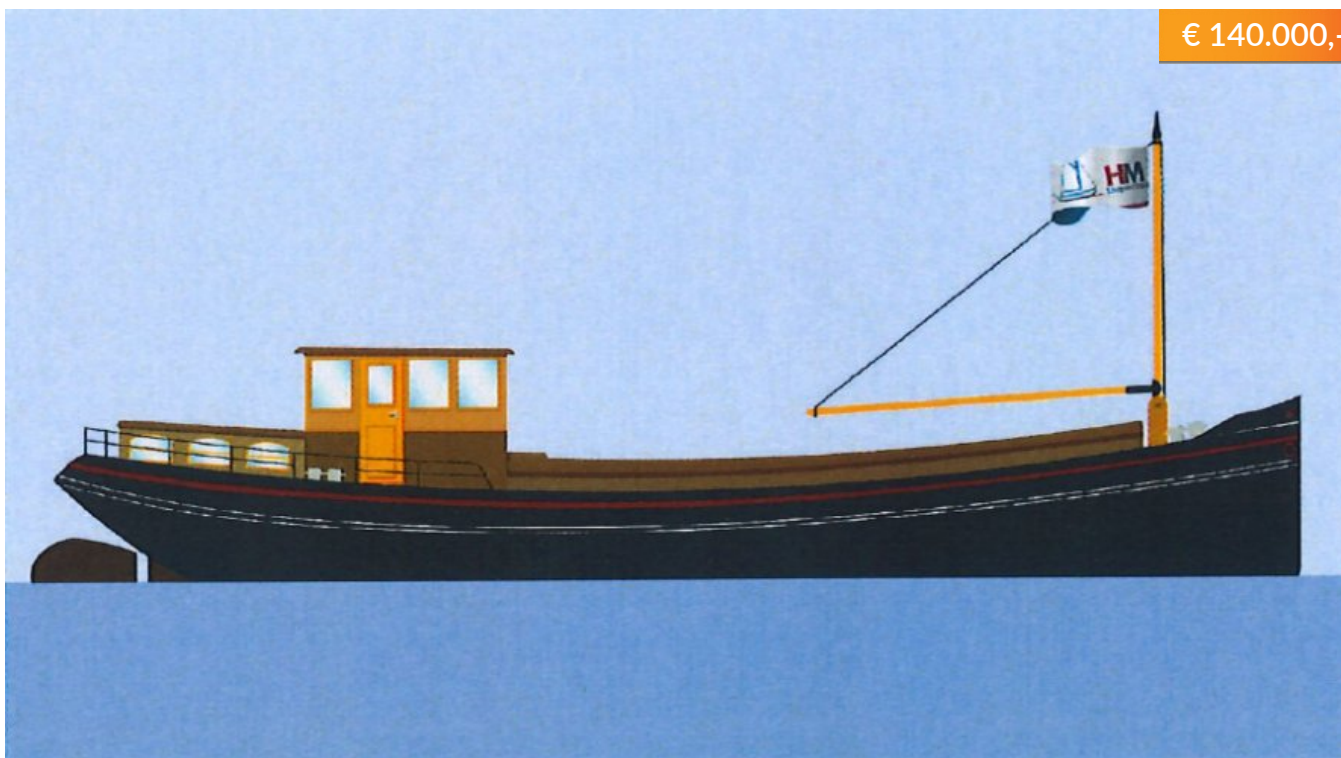

€ 140.000,-

Merk: Luxe Motor
Prijs: € 140.000,-
Lengte: 19.59 m
Breedte: 4.05 m
Romp materiaal: Staal
Bouwjaar:

Bedrijf: Scheepsmakelaardij Goliath
Adres: Hendrik Bulthuisweg 2
8606 KB Sneek
Tel : 0515560410
Website: www.scheepsmakelaardijgoliath.nl

Omschrijving

Dit schip is uitermate geschikt zowel als woonschip als varend schip. De afwerkingsdetails zijn in overleg zodat er een uniek ontwerp ontstaat. De prijs is gebaseerd op een basiscasco. Het casco wordt op een werf in Friesland uit scheepsbouwstaal gebouwd en kan daar ook volledig worden afgebouwd.

AlgemeenOverig: Prijs ?140.000 excl. BTW (Casco)

Basisinformatie

Merk :	Luxe Motor
Type :	19.95
Lengte (m) :	19.59
Breedte (m) :	4.05
Diepgang (m) :	0.60
Conditie :	Nieuw
Modeljaar :	2021
Prijs :	140.000,-
Valuta :	Eur
BTW :	Not Paid

Specificaties

Rompmateriaal :	Staal
Ligplaats :	Nieuwbouw
Ligplaats Land :	NL

Interieur

Volledige Omschrijving

Dit schip is uitermate geschikt zowel als woonschip als varend schip. De afwerkingsdetails zijn in overleg zodat er een uniek ontwerp ontstaat. De prijs is gebaseerd op een basiscasco. Het casco wordt op een werf in Friesland uit scheepsbouwstaal gebouwd en kan daar ook volledig worden afgebouwd.