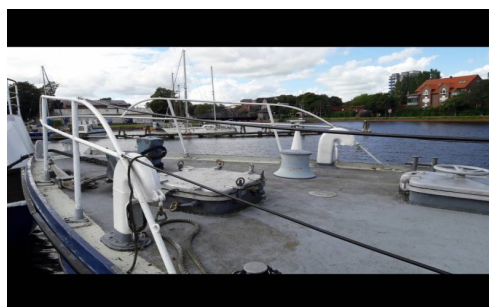

€ 29.500,-

Merk: Patrouille
Prijs: € 29.500,-
Lengte: 25 m
Breedte: 5 m
Romp materiaal: Hout
Bouwjaar: 1946

Bedrijf: Scheepsmakelaardij Goliath
Adres: Hendrik Bulthuisweg 2
8606 KB Sneek
Tel : 0515560410
Website: www.scheepsmakelaardijgoliath.nl

Omschrijving

Mahonie houten schip gebouwd voor Duitse marine voor mijnen vegen.

AlgemeenRompvorm: RondspantBesturing: Stuurwiel: JaMotor, electra, waterVermogen: 800Aantal identieke motoren: 1

Basisinformatie

Merk :	Patrouille
Type :	Ex-patrouille Schip Duitse Marine
Lengte (m) :	25
Breedte (m) :	5
Diepgang :	1.4
Conditie :	Gebruikt
Bouwjaar :	1946
Prijs :	29.500,-
Valuta :	Eur
BTW :	Paid

Specificaties

Romp materiaal :	Hout
Rompvorm :	Rondspant
Ligplaats :	Wilhelmshaven
Ligplaats Land :	DE
Werf gebouwd :	