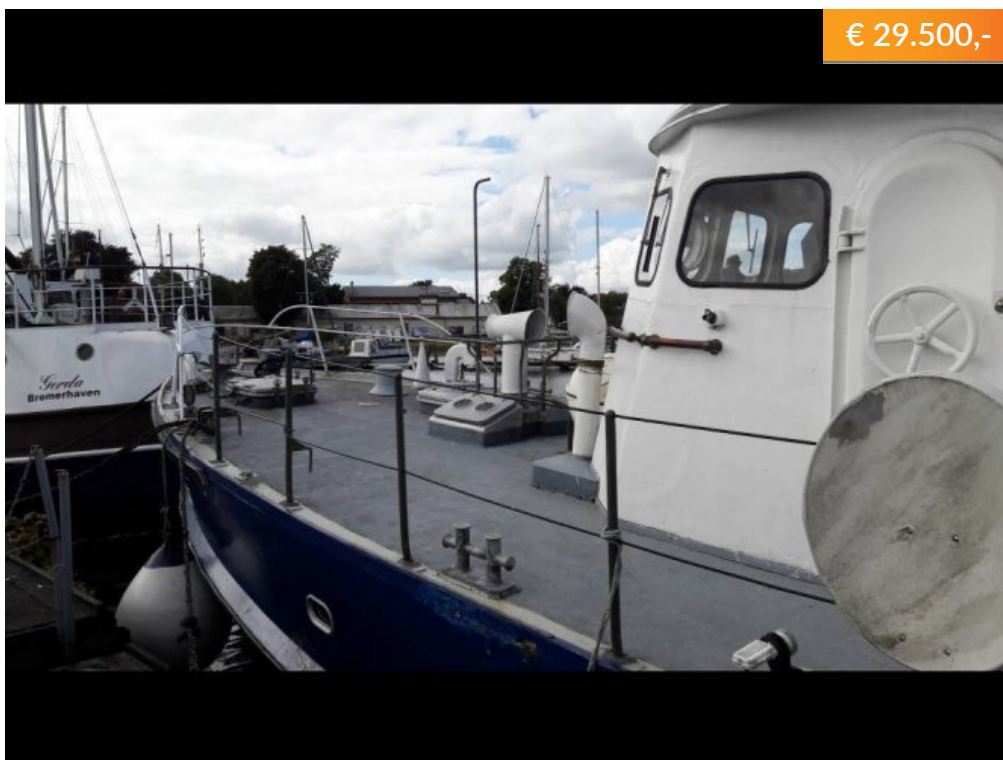

€ 29.500,-

Merk: Patrouille
Prijs: € 29.500,-
Lengte: 25 m
Breedte: 5 m
Romp materiaal: Hout
Bouwjaar: 1946

Bedrijf: Scheepsmakelaardij Goliath
Adres: Hendrik Bulthuisweg 2
8606 KB Sneek
Tel : 0515560410
Website: www.scheepsmakelaardijgoliath.nl

Omschrijving

Mahonie houten schip gebouwd voor Duitse marine voor mijnen vegen.

AlgemeenRompvorm: RondspantBesturing: Stuurwiel: JaMotor, electra, waterVermogen: 800Aantal identieke motoren: 1

Basisinformatie

Merk :	Patrouille
Type :	Ex-patrouille Schip Duitse Marine
Lengte (m) :	25
Breedte (m) :	5
Diepgang :	1.4
Conditie :	Gebruikt
Bouwjaar :	1946
Prijs :	29.500,-
Valuta :	Eur
BTW :	Paid

Specificaties

Romp materiaal :	Hout
Rompvorm :	Rondspant
Ligplaats :	Wilhelmshaven
Ligplaats Land :	DE
Werf gebouwd :	