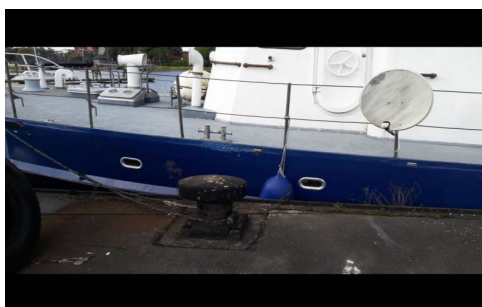

€ 29.500,-

Merk: Patrouille
Prijs: € 29.500,-
Lengte: 25 m
Breedte: 5 m
Romp materiaal: Hout
Bouwjaar: 1946

Bedrijf: Scheepsmakelaardij Goliath
Adres: Hendrik Bulthuisweg 2
8606 KB Sneek
Tel : 0515560410
Website: www.scheepsmakelaardijgoliath.nl

Omschrijving

Mahonie houten schip gebouwd voor Duitse marine voor mijnen vegen.

AlgemeenRompvorm: RondspantBesturing: Stuurwiel: JaMotor, electra, waterVermogen: 800Aantal identieke motoren: 1

Basisinformatie

Merk :	Patrouille
Type :	Ex-patrouille Schip Duitse Marine
Lengte (m) :	25
Breedte (m) :	5
Diepgang :	1.4
Conditie :	Gebruikt
Bouwjaar :	1946
Prijs :	29.500,-
Valuta :	Eur
BTW :	Paid

Specificaties

Romp materiaal :	Hout
Rompvorm :	Rondspant
Ligplaats :	Wilhelmshaven
Ligplaats Land :	DE
Werf gebouwd :	