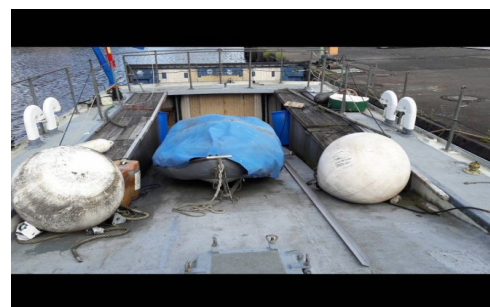

€ 29.500,-

Merk: Patrouille
Prijs: € 29.500,-
Lengte: 25 m
Breedte: 5 m
Romp materiaal: Hout
Bouwjaar: 1946

Bedrijf: Scheepsmakelaardij Goliath
Adres: Hendrik Bulthuisweg 2
8606 KB Sneek
Tel : 0515560410
Website: www.scheepsmakelaardijgoliath.nl

Omschrijving

Mahonie houten schip gebouwd voor Duitse marine voor mijnen vegen.

AlgemeenRompvorm: RondspantBesturing: Stuurwiel: JaMotor, electra, waterVermogen: 800Aantal identieke motoren: 1

Basisinformatie

Merk :	Patrouille
Type :	Ex-patrouille Schip Duitse Marine
Lengte (m) :	25
Breedte (m) :	5
Diepgang :	1.4
Conditie :	Gebruikt
Bouwjaar :	1946
Prijs :	29.500,-
Valuta :	Eur
BTW :	Paid

Specificaties

Romp materiaal :	Hout
Rompvorm :	Rondspant
Ligplaats :	Wilhelmshaven
Ligplaats Land :	DE
Werf gebouwd :	