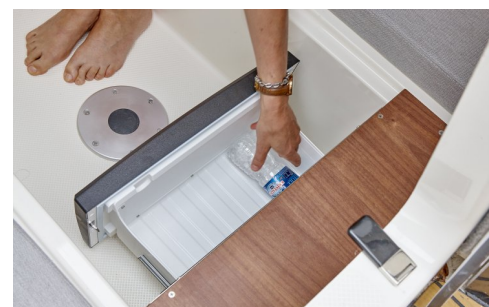

Merk: Quicksilver
Prijs: € 26.980,-
Lengte: 5.5 m
Breedte: 2.29 m
Romp materiaal: Polyester
Bouwjaar:

Bedrijf: Schroder Watersport
Adres: Netwerkweg 12
1033 MV Amsterdam
Tel : 0202442974
Website: www.schroderwatersport.nl/amsterd

Omschrijving

KERSTSHOW 21 en 22 december. Nu op voorraad; Het nieuwe model Quicksilver met ruime cabine met slaapegelegenheid voor 2 personen en mogelijkheid voor een chem. toilet. Een comfortabele bestuurdersstoel is aanwezig en een tweede stoel is als optie leverbaar. Het dashboard biedt ruimte voor inbouw van navigatieapparatuur. Specificaties Activ 555 Cabin; Lengte: 5,50m Breedte: 2,29m Gewicht: 865KG (excl motor, opties en brandstof) Doorvaarthoogte: 1,34m Max motorvermogen: 115PK Mercury Standaard uitgevoerd met: Zwemtrap rvs Navigatieverlichting Ankerluik op boeg Zelflozende kuip Flip up bestuurdersstoel Cockpit tafel Achterbank Elektrische

lens pomp Instrumentenpaneel met toerenteller en trimmeter 12V. stopcontact Afsluitbare cabinedeur Opties af fabriek leverbaar; Extra zitplaats achterbank Bimini top afsluitbaar Passagiersstoel Opvulkussen kajuit Donkere rompkleur Zonnedek in kuip Naast deze fabrieksopties is bijna alles mogelijk bij ons! Prijs standaard uitvoering inclusief: Mercury F80: € 26.980,- Mercury F100: € 28.420,- Mercury F100 CT: € 29.210,- Mercury F115: € 29.180,- Mercury F115 CT: € 30.380,-