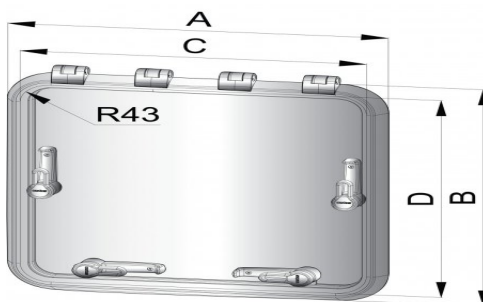

€ 235,-

Merk:	Magnus vent. luik 2626 Satin new lock 260x260mm
Prijs:	€ 235,-
Lengte:	m
Breedte:	m
Romp materiaal:	
Bouwjaar:	2020

Bedrijf:	VETUS B.V.
Adres:	FOKKERSTRAAT 571 3125 BD SCHIEDAM
Tel :	
Website:	www.vetus.com

Omschrijving

Satijn glans geanodiseerd aluminium frame ?dark smoke? acrylaatpaneel. Het luik kan onder elke hoek tot 90° open blijven staan. Een luik voor het zware werk! MAGNUS luiken zijn voorzien van gepolijste, satijn glans geanodiseerde aluminium profielen met een 10 mm dik ?dark smoke? gekleurd acrylaat paneel. De luiken zijn ontworpen voor ontwerp categorie A en plaatsingsgebied A1. Het luik kan worden geopend tot 180° en is voorzien van een ventilatiestand. De inbouwmaten van dit type komen overeen met de in de markt gangbare maatvoeringen. Neem contact op met het beglazingsteam van VETUS voor meer informatie.

Basisinformatie

Merk :	Magnus Vent. Luik 2626 Satin New Lock 260x260mm
Conditie :	Nieuw
Bouwjaar :	2020
Prijs :	235,-