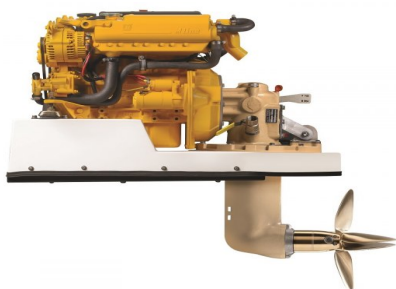

€ 14.351,-

Merk: Engine M4.35 suitable for saildrive

Prijs: € 14.351,-

Lengte: m

Breedte: m

Romp materiaal:

Bouwjaar:

Bedrijf: VETUS B.V.