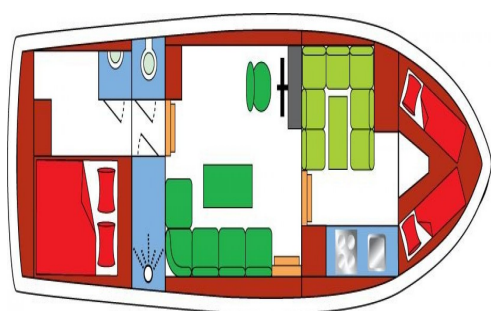

€ 955,-

Te huur / for rent

Merk: Blauwe Hand
Prijs: € 955,-
Lengte: 13 m
Breedte: 3.6 m
Romp materiaal: Staal
Bouwjaar: 1990

Bedrijf: PA vd Laan Jacht- en Scheepswerf
Adres: Vrouwgeestweg 71
2481 KM Woubrugge
Tel : 0172518113
Website: <http://www.laanyacht.nl/>

Omschrijving

Basisinformatie

Merk :	Blauwe Hand
Lengte (m) :	13
Breedte (m) :	3.6
Diepgang :	1.25
Conditie :	Gebruikt
Bouwjaar :	1990
Prijs :	955,-
Valuta :	Eur
BTW :	Inclusief

Specificaties

Rompmateriaal :	Staal
Besturing :	Stuurwiel
Doorvaarthoogte :	2.6
Postcode ligplaats :	2481KM

Motor

Vermogen (in PK) :	100 Tot 250pk
Inhoud brandstoftank (liters) :	250

Navigatie & Elektronica

Navigatieverlichting :	

Interieur

Aantal slaappleatsen :	8
Aantal hutten :	2
Watertank (liters) :	500

Uitrusting

Anker :