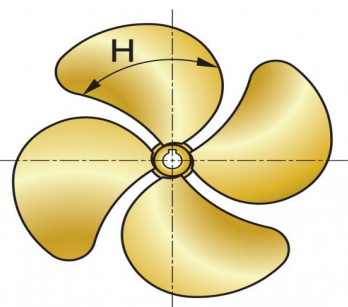

€ 959,-

Fa/F = 0,85  
H = 0,5 D

<b>Merk:</b>	Scheepsschroef type P4G 17" X 23" RH, 35mm	<b>Bedrijf:</b>	VETUS B.V.
<b>Prijs:</b>	€ 959,-	<b>Adres:</b>	Fokkerstraat 571 3125 BD Schiedam
<b>Lengte:</b>	m	<b>Tel :</b>	
<b>Breedte:</b>	m	<b>Website:</b>	www.vetus.com
<b>Romp materiaal:</b>			
<b>Bouwjaar:</b>	2020		

## Omschrijving

4-blads scheepsschroef van mangaanbrons. Schroefdiameter 17?, spoed 23". Bladoppervlak  $Fa/F = 0.85$ . Met 35 mm asgat, conus 1:10.

## Volledige Omschrijving

4-blads sloopschroef van mangaanbrons. Schroefdiameter 17,5", spoed 23". Bladoppervlak  $F_a/F = 0.85$ . Met 35 mm asgat, conus