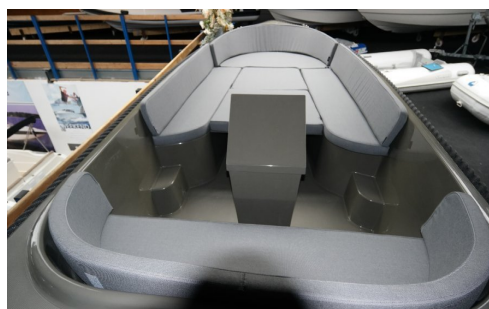

Merk: Liberty
Prijs: € 11.500,-
Lengte: 5.35 m
Breedte: 2.15 m
Romp materiaal: Polyester
Bouwjaar: 2020

Bedrijf: Boatingworld Almere - Heba
Adres: DE STEIGER 92
1351 AH ALMERE
Tel : 0365386380
Website: www.boatingworldalmere.nl

Omschrijving

Bij ons in de showroom. De Liberty 535GT is een prachtige stoere sloep van Duitse kwaliteit en Italiaans design met brede en diepe kuip voor extra comfort. Deze sloep is bij uitstek geschikt om in stijl de mooie Nederlandse wateren te verkennen. Inclusief 9.9 PK Mercury RVS kikker Ankerluik Luxe stoffen kussenset met rugleuningen Opstapjes 4 bakskisten Kabelaring Diepe kuip RVS stuurlnbouw schakelkast Kleur: Taupe Kleur kussens: grijs (andere kleuren of type stof leverbaar tegen meerprijs) Prijs: ? 13.137,- Nu in de aanbieding voor ? 11.500,00 Opties: Toiletvoorziening 95,- Buischap met aangeritst kuipzeil ? 1.695,- Teaklijnvloer kleur naar keuze ? 895,- Console met wasbak en gascomfoor ?

495,- Zonnedek met tafel en ligkussens uitneembaar ? 395,-