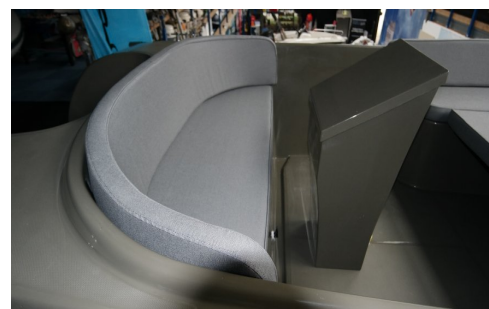

Merk: Liberty
Prijs: € 11.500,-
Lengte: 5.35 m
Breedte: 2.15 m
Romp materiaal: Polyester
Bouwjaar: 2020

Bedrijf: Boatingworld Almere - Heba
Adres: DE STEIGER 92
1351 AH ALMERE
Tel : 0365386380
Website: www.boatingworldalmere.nl

Omschrijving

Bij ons in de showroom. De Liberty 535GT is een prachtige stoere sloep van Duitse kwaliteit en Italiaans design met brede en diepe kuip voor extra comfort. Deze sloep is bij uitstek geschikt om in stijl de mooie Nederlandse wateren te verkennen. Inclusief 9.9 PK Mercury RVS kikker Ankerluik Luxe stoffen kussenset met rugleuningen Opstapjes 4 bakskisten Kabelaring Diepe kuip RVS stuurlnbouw schakelkast Kleur: Taupe Kleur kussens: grijs (andere kleuren of type stof leverbaar tegen meerprijs) Prijs: ? 13.137,- Nu in de aanbieding voor ? 11.500,00 Opties: Toiletvoorziening 95,- Buischap met aangeritst kuipzeil ? 1.695,- Teaklijnvloer kleur naar keuze ? 895,- Console met wasbak en gascomfoor ?

495,- Zonnedek met tafel en ligkussens uitneembaar ? 395,-