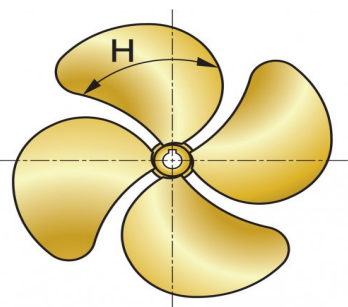

€ 959,-

<b>Merk:</b>	Scheepsschroef type P4G 17" X 22" LH, 35mm
<b>Prijs:</b>	€ 959,-
<b>Lengte:</b>	m
<b>Breedte:</b>	m
<b>Romp materiaal:</b>	
<b>Bouwjaar:</b>	2020

<b>Bedrijf:</b>	VETUS B.V.
<b>Adres:</b>	Fokkerstraat 571 3125 BD Schiedam
<b>Tel :</b>	
<b>Website:</b>	<a href="http://www.vetus.com">www.vetus.com</a>

## Omschrijving

4-blads scheepsschroef van mangaanbrons. Schroefdiameter 17?, spoed 22". Bladoppervlak  $Fa/F = 0.85$ . Met 35 mm asgat, conus 1:10.

## Basisinformatie

Merk :	Scheepsschroef Type P4g 17" x 22" Lh, 35mm
Conditie :	Nieuw
Bouwjaar :	2020
Prijs :	959,-

## Volledige Omschrijving

4-blads sloopschroef van mangaanbrons. Schroefdiameter 17,5", spoed 22". Bladoppervlak  $F_a/F = 0.85$ . Met 35 mm asgat, conus