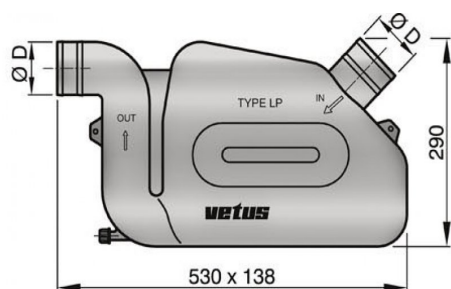

€ 259,-

Merk: Waterlock kunststof LP90

Prijs: € 259,-

Lengte: m

Breedte: m

Romp materiaal:

Bouwjaar:

Bedrijf: VETUS B.V.

Adres: Fokkerstraat 571
3125 BD Schiedam

Tel : +31(0)884884700

Website: www.vetus.com

Omschrijving

Waterlock voor gebruik bij lange uitlaatleidingen (vanaf 4 meter uitlaatslang). Voorzien van een aftapplug voor de winter. Inhoud 10,5 liter.

Basisinformatie

Merk :	Waterlock Kunststof Lp90
Conditie :	Nieuw
Modeljaar :	2020
Prijs :	259,-

Volledige Omschrijving

Waterlock voor gebruik bij lange uitlaatleidingen (vanaf 4 meter uitlaatslang). Voorzien van een aftapplug voor de winter.
Inhoud 10,5