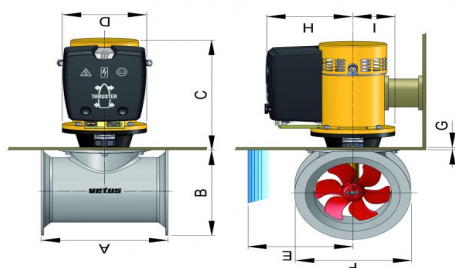

€ 279,-

Merk:	Polyester hekschroeftunnel D125mm 45kgf	Bedrijf:	VETUS B.V.
Prijs:	€ 279,-	Adres:	Fokkerstraat 571
Lengte:	m		3125 BD Schiedam
Breedte:	m	Tel :	
Romp materiaal:		Website:	www.vetus.com
Bouwjaar:			

Omschrijving

In combinatie met een VETUS boegschroef geeft een VETUS hekschroef het schip een nog grotere wendbaarheid bij het manoeuvreren..Aan- en afmeren was nog nooit zo eenvoudigDe combinatie van een VETUS hekschroef met een VETUS boegschroef zorgt voor een uitstekende wendbaarheid van uwboot in sluzen of havens. Met één boegschroef in de boeg en één aan de spiegel wordt het aanleggen, wegvaren en hetaanmeren op de juiste plek kinderspel. Zelfs wind en stroming hebben geen vat meer op uw boot. De installatie van eenVETUS hekschroef is eenvoudig, de elektrische motor en andere elektrische componenten worden aan de binnenkant van despiegel

gemonteerd en de tunnel met schroef wordt aan de buitenzijde van de spiegel bevestigd.OpmerkingEr zijn 14 hekschroefkits beschikbaarDeze sets kunnen ook gebruikt worden voor ?ignition protected? en ?extended runtime? boegschroeven