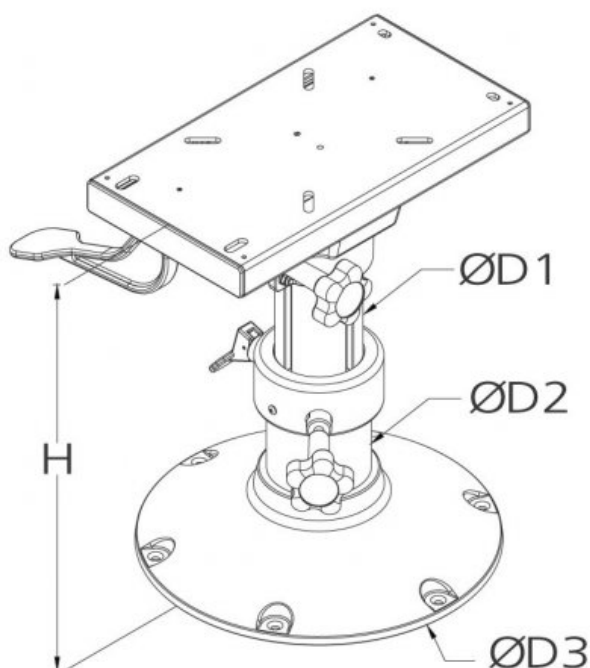

€ 136,-

Merk:	Stoelpoot swivel 300-400, voet Å~228, poot Å~73
Prijs:	€ 136,-
Lengte:	m
Breedte:	m
Romp materiaal:	
Bouwjaar:	2020

Bedrijf:	VETUS B.V.
Adres:	Fokkerstraat 571 3125 BD Schiedam
Tel :	+31(0)884884700
Website:	www.vetus.com

Omschrijving

Handmatig verstelbare stoelpoot met swivel (360°) Handmatig verstelbare aluminium stoelpoot, alleen met swivel (360°) Geanodiseerde (matte) voet.

Basisinformatie

Merk :	Stoelpoot Swivel 300-400, Voet Å~228, Poot Å~73
Conditie :	Nieuw
Bouwjaar :	2020
Prijs :	136,-

Volledige Omschrijving

Handmatig verstelbare stoelpoot met swivel (360°)

Handmatig verstelbare aluminium stoelpoot, alleen met swivel (360°)

Geanodiseerde (matte)