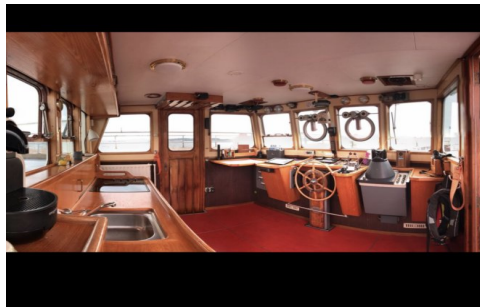

Telekom.de 21:09 € 265.000,-
Fertig IMG_7900.PNG

Merk: Koopman
Prijs: € 265.000,-
Lengte: 22.3 m
Breedte: 5.6 m
Romp materiaal: Staal
Bouwjaar: 1972

Naam: Markus Berke
Tel : 00491717268403
Email: Zie Botentekoop.nl

Omschrijving

Ex, Dutch Government Surveyship „Helcherzee ?
Seit 2004 heißt sie ?Elisabeth? sie wurde außen im Originalzustand belassen, 2016 wurde sie innen komplett refitted !
Sie kann als Wohnschiff, oder Exploreryacht genutzt werden.
1 x Eignerkabine, 1 x Kapitänskajütte, 1 x Kabine mit Stockbetten,
1 x Bad mit Dusche, 1 x Salon mit Ofen, 1 x Begehrbarer Stauraum,
1 x Maschinenraum , 1 Ankerraum, 2 x DAF 168PS