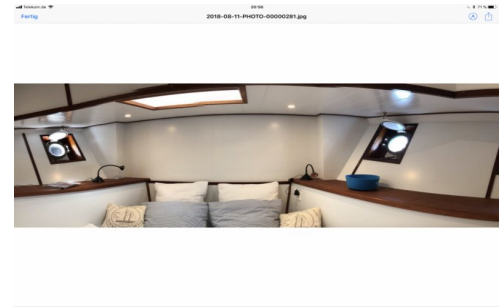

Telekom.de 21:09 € 265.000,-
Fertig IMG_7900.PNG

Merk: Koopman
Prijs: € 265.000,-
Lengte: 22.3 m
Breedte: 5.6 m
Romp materiaal: Staal
Bouwjaar: 1972

Naam: Markus Berke
Tel : 00491717268403
Email: Zie Botentekoop.nl

Omschrijving

Ex, Dutch Government Surveyship „Helcherzee ?
 Seit 2004 heißt sie ?Elisabeth? sie wurde außen im Originalzustand belassen, 2016 wurde sie innen komplett refitted !
 Sie kann als Wohnschiff, oder Exploreryacht genutzt werden.
 1 x Eignerkabine, 1 x Kapitänskajütte, 1 x Kabine mit Stockbetten,
 1 x Bad mit Dusche, 1 x Salon mit Ofen, 1 x Begehrbarer Stauraum,
 1 x Maschinenraum , 1 Ankerraum, 2 x DAF 168PS

Basisinformatie

Merk :	Koopman
Type :	72
Lengte (m) :	22.3
Breedte (m) :	5.6
Diepgang :	1.6
Conditie :	Gebruikt
Bouwjaar :	1972
Prijs :	265.000,-

Specificaties

Romp materiaal :	Staal
Rompvorm :	S-spant
Besturing :	Stuurwiel
Stahoogte (m) :	2300
Gewicht (kg) :	65000
Doorvaarthoogte :	4.6
Ligplaats :	Kiel
Postcode ligplaats :	24145
Ligplaats Land :	Germany
Werf gebouwd :	✓