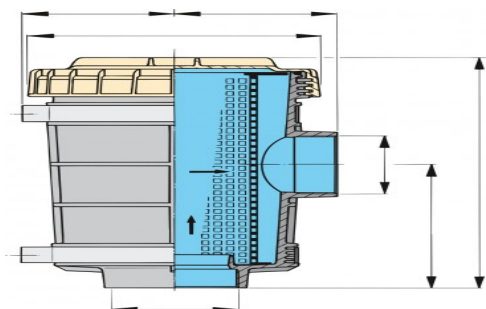

€ 299,-

Merk: Koelwaterfilter type 1320 aansluiting 38mm G1 1/2

Prijs: € 299,-

Lengte: m

Breedte: m

Romp materiaal:

Bouwjaar:

Bedrijf: VETUS B.V.

Adres: Fokkerstraat 571
3125 BD Schiedam

Tel :

Website: www.vetus.com

Omschrijving

Koelwaterfilter voor een gebruikscapaciteit van 205 l/min. Met doorzichtig deksel waardoor de inhoud geïnspecteerd kan worden zonder het filter te openen. Het koelwaterfilter type 1320 is voorzien van verstelbare montagesteunen voor schotmontage. Materiaal: Huis: Polypropyleen GFFilterelement: Polypropyleen Deksel: A.B.S. Alle VETUS koelwaterfilters hebben een doorzichtig deksel, waardoor het filter geïnspecteerd kan worden zonder het te openen. Het schoonmaken van het filter vergt slechts 30 seconden. Dankzij het grote actieve oppervlak hoeft het filterelement echter zelden schoongemaakt te worden.

Basisinformatie

Merk :	Koelwaterfilter Type 1320 Aansluiting 38mm G1 1/2
Conditie :	Nieuw
Modeljaar :	2021
Prijs :	299,-

Volledige Omschrijving

Koelwaterfilter voor een gebruikscapaciteit van 205 l/min. Met doorzichtig deksel waardoor de inhoud geïnspecteerd kan worden zonder het filter te openen.

Het koelwaterfilter type 1320 is voorzien van verstelbare montagesteunen voor schotmontage.

Materiaal:

Huis: Polypropyleen GFFilterelement: PolypropyleenDeksel: A.B.S.

Alle VETUS koelwaterfilters hebben een doorzichtig deksel, waardoor het filter geïnspecteerd kan worden zonder het te openen. Het schoonmaken van het filter vergt slechts 30 seconden. Dankzij het grote actieve oppervlak behoeft het filterelementechter zelden schoongemaakt te