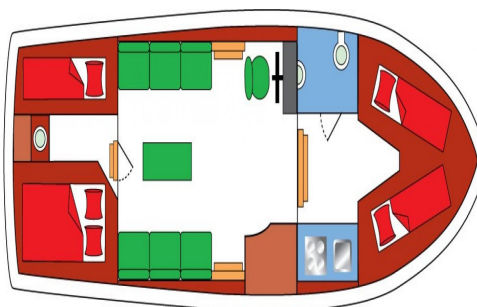

€ 705,-

Te huur / for rent

Merk: Palan
Prijs: € 705,-
Lengte: 9.5 m
Breedte: 3.25 m
Romp materiaal: Staal
Bouwjaar: 1990

Bedrijf: PA vd Laan Jacht- en Scheepswerf
Adres: Vrouwgeestweg 71
2481 KM Woubrugge
Tel : 0172518113
Website: <http://www.laanyacht.nl/>

Omschrijving

Basisinformatie

Merk :	Palan
Type :	C 950 (wetterwille)
Lengte (m) :	9.5
Breedte (m) :	3.25
Diepgang :	0.8
Conditie :	Gebruikt
Bouwjaar :	1990
Prijs :	705,-
Valuta :	Eur
BTW :	Inclusief

Specificaties

Rompmateriaal :	Staal
Besturing :	Stuurwiel
Doorvaarthoogte :	2.45
Postcode ligplaats :	2481KM

Motor

Vermogen (in PK) :	30 Tot 100pk
Inhoud brandstoftank (liters) :	250

Navigatie & Elektronica

Navigatieverlichting :	

Interieur

Aantal slaappleatsen :	7
Aantal hutten :	2
Watertank (liters) :	400