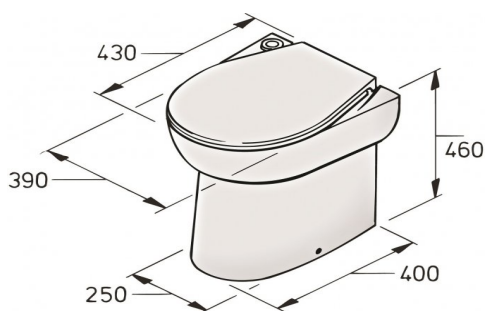

€ 1.089,-

**Merk:** Toilet type WCS 110V

**Prijs:** € 1.089,-

**Lengte:** m

**Breedte:** m

**Romp materiaal:**

**Bouwjaar:**

**Bedrijf:** VETUS B.V.

## Omschrijving

Luxe en geruisloos elektrisch scheepstoilet met comfortabele zitting. Voor badkamercomfort zoals thuis. Voldoet aan alle door de KIWA gestelde eisen. Comfortabel op de vloer staand toilet met porseleinen pot en een normale maat bril en deksel. Eenvoudig schoon te maken en te onderhouden porseleinen pot. Superstille versnijder met roestvast stalen (AISI 316) bladen en een hoge capaciteit afvoerpomp (60dB (A)). Geleverd met waterdicht bedieningspaneel of pneumatische drukknop. Zeer laag waterverbruik. Leverbaar voor DC of AC stroom.