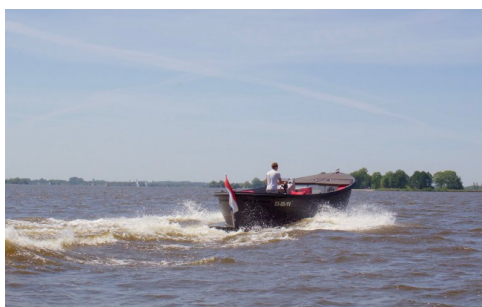

Merk: Waterdream
Prijs: € 59.950,-
Lengte: 7.4 m
Breedte: 3 m
Romp materiaal:
Bouwjaar: 2016

Bedrijf: Navilex
Adres: Nieuw-Loosdrechtsedijk 218
1231 LE Loosdrecht
Tel : 0654227201
Website: www.navilex.nl

Omschrijving