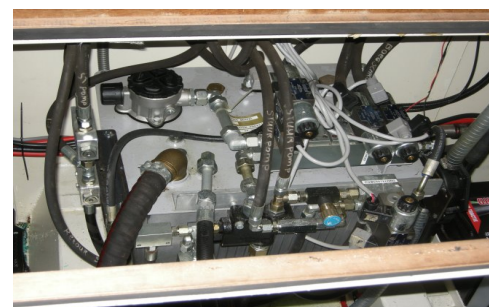

€ 249.500,-

Merk: Drentsche Kotter
Prijs: € 249.500,-
Lengte: 14 m
Breedte: 4 m
Romp materiaal: Staal
Bouwjaar: 2009

Bedrijf: Jachthaven Meppel B.V.
Adres: Zomerdijk 35
7942 JS Meppel
Tel : 0522258113
Website: www.jachthavenmeppel.nl

Omschrijving

Complete refit 2017 voorzien van een paviljoendak, dubbele Gebo schuifluiken, dubbel glas in de ramen, stuurbevestiging, C.V. installatie, een zeer compleet uitgeruste Drentsche kotter.