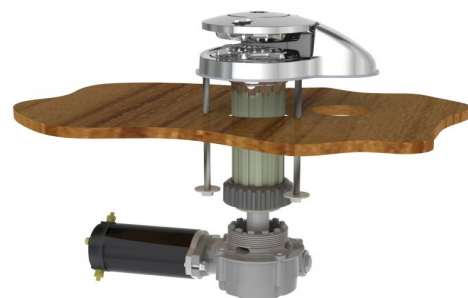

€ 1.259,-

Merk: RC8-6 65TDC 24v  
Prijs: € 1.259,-  
Lengte: m  
Breedte: m  
Romp materiaal:  
Bouwjaar: 2019

Bedrijf: VETUS B.V.  
Adres: FOKKERSTRAAT 571  
3125 BD SCHIEDAM  
Tel : 0104377700  
Website: www.vetus.com

Omschrijving

## Basisinformatie

Merk :	Rc8-6 65tdc 24v
Conditie :	Nieuw
Bouwjaar :	2019
Prijs :	1.259,-