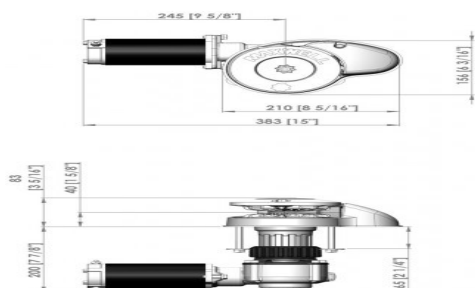

€ 1.259,-

Merk: RC8-6 65TDC 24v  
Prijs: € 1.259,-  
Lengte: m  
Breedte: m  
Romp materiaal:  
Bouwjaar: 2019

Bedrijf: VETUS B.V.  
Adres: FOKKERSTRAAT 571  
3125 BD SCHIEDAM  
Tel : 0104377700  
Website: www.vetus.com

Omschrijving