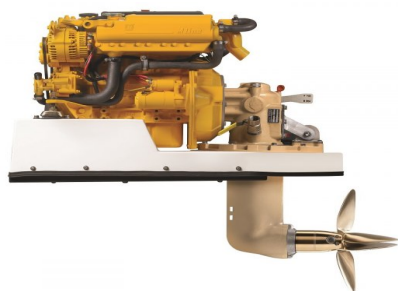

€ 9.444,-

Merk: Engine M2.13 Suitable for saildrive
Prijs: € 9.444,-
Lengte: m
Breedte: m
Romp materiaal:
Bouwjaar: 2019

Bedrijf: VETUS B.V.
Adres: FOKKERSTRAAT 571
3125 BD SCHIEDAM
Tel : 0104377700
Website: www.vetus.com